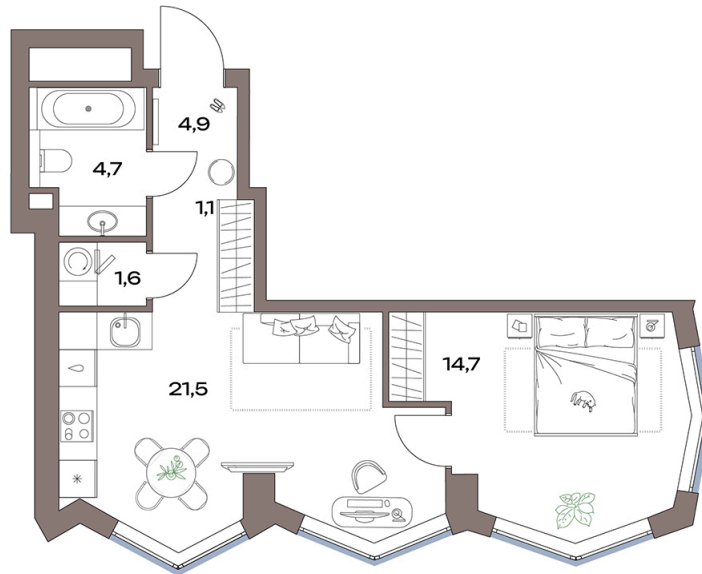

Номер: 14.15.06

Отсканируйте QR-код и
смотрите на сайте
plus.dev

1 комнатная 48.3 м²

26 693 671 руб.

В ипотеку от 265 425 руб.

Европланировка

Проект	Акценты	Корпус	Акценты 14 корпус
Этаж	15	Секция	1

12.07.2026 00:38 (Мск)

Не является публичной офертой, цена может быть скорректирована.
Информация взята с сайта «plus.dev».

На генплане Акценты 14 корпус

1 комнатная 48.3 м²

12.07.2026 00:38 (Мск)

Не является публичной офертой, цена может быть скорректирована.
Информация взята с сайта «plus.dev».