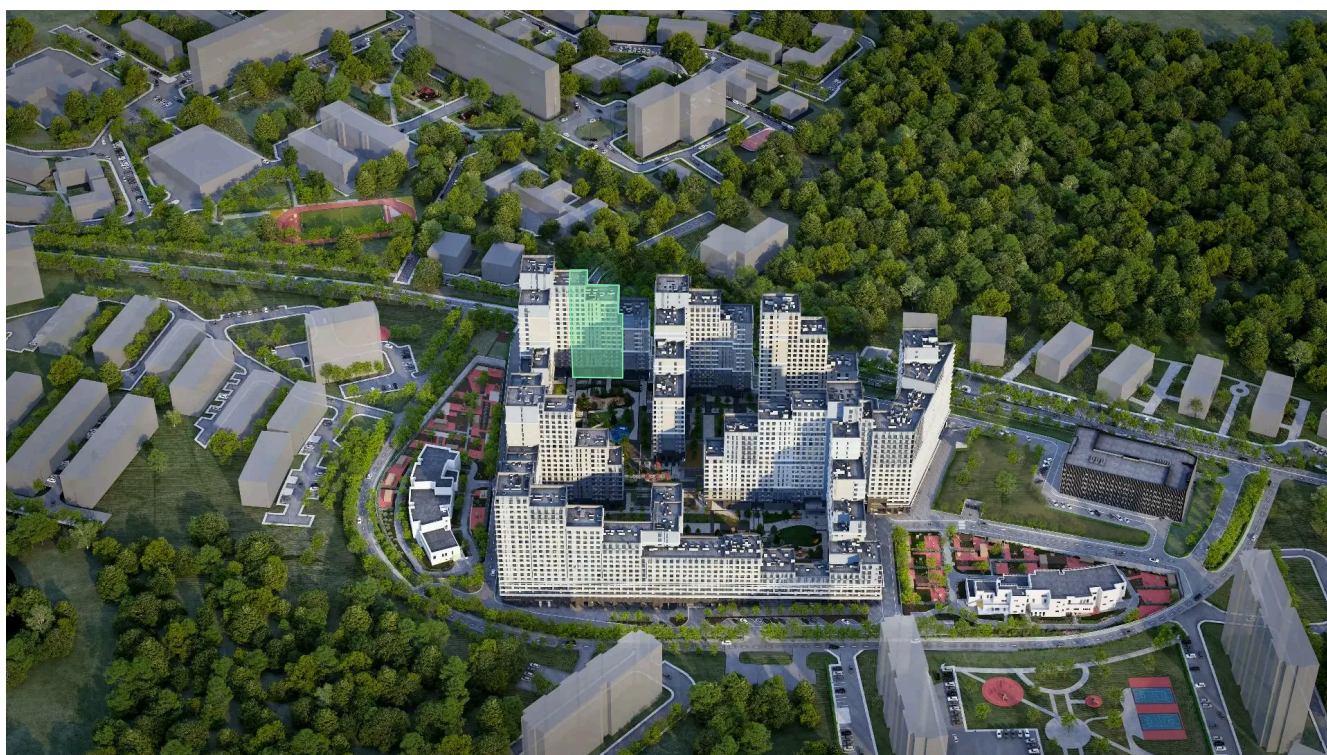

На генплане 22

3 комнатная 82.2 м²

22.05.2026 23:37 (Мск)

Не является публичной офертой, цена может быть скорректирована.
Информация взята с сайта «plus.dev».