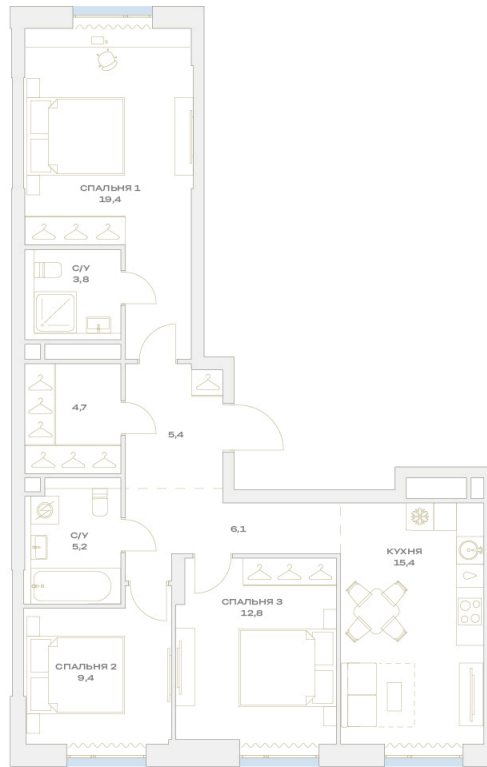

Номер: 22.8.01

Отсканируйте QR-код и
смотрите на сайте
plus.dev

3 КОМНАТНАЯ 82.2 м²

21 728 649 руб.

В ипотеку от 180 989 руб.

Во двор и на улицу

Мастер-спальня

Европланировка

Гардеробная

Проект	Детали	Корпус	22
Этаж	8	Секция	1

07.07.2026 04:53 (Мск)

Не является публичной офертой, цена может быть скорректирована.
Информация взята с сайта «plus.dev».

На этаже 8

3 комнатная 82.2 м²

МОСКВА ← УЛ. ХАРЛАМПИЕВА → ОБЛАСТЬ

07.07.2026 04:53 (Мск)

Не является публичной офертой, цена может быть скорректирована.
Информация взята с сайта «plus.dev».

На генплане 22

3 комнатная 82.2 м²

07.07.2026 04:53 (Мск)