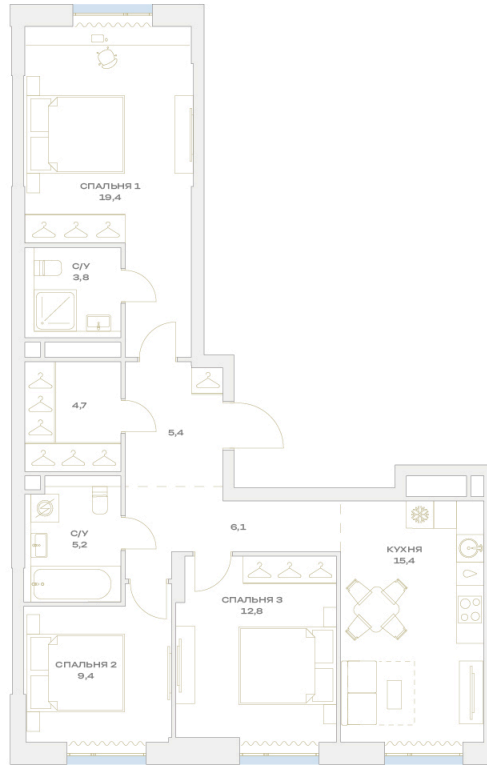

Номер: 22.8.01

Отсканируйте QR-код и
смотрите на сайте
plus.dev

3 КОМНАТНАЯ 82.2 м²

21 728 649 руб.

В ипотеку от 180 989 руб.

Во двор и на улицу

Мастер-спальня

Европланировка

Гардеробная

Проект	Детали	Корпус	22
Этаж	8	Секция	1

07.07.2026 03:45 (Мск)

Не является публичной офертой, цена может быть скорректирована.
Информация взята с сайта «plus.dev».

На этаже 8

3 комнатная 82.2 м²

МОСКВА ← УЛ. ХАРЛАМПИЕВА → ОБЛАСТЬ

07.07.2026 03:45 (Мск)

Не является публичной офертой, цена может быть скорректирована.
Информация взята с сайта «plus.dev».

На генплане 22

3 комнатная 82.2 м²

07.07.2026 03:45 (Мск)