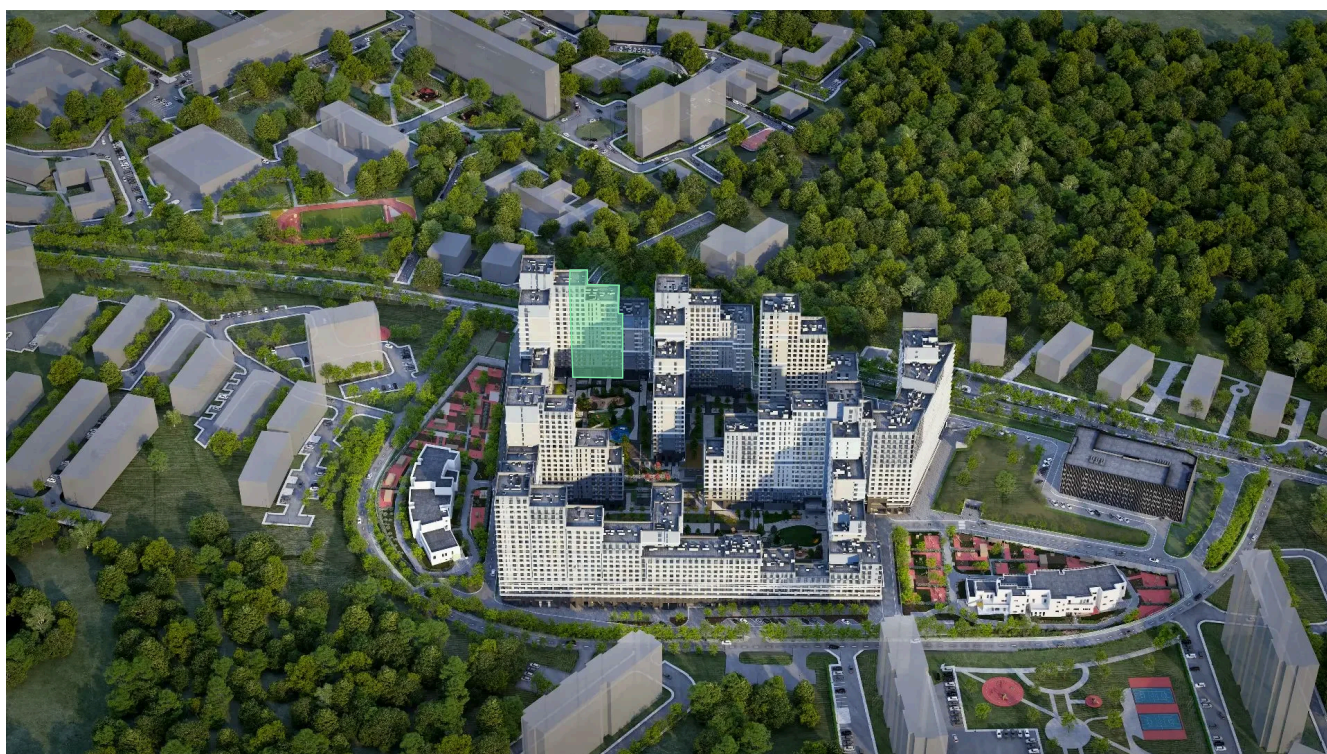

МОСКВА ← УЛ. ХАРЛАМПИЕВА → ОБЛАСТЬ

07.07.2026 03:45 (Мск)

Не является публичной офертой, цена может быть скорректирована.
Информация взята с сайта «plus.dev».

На генплане 22

3 комнатная 82.2 м²

07.07.2026 03:45 (Мск)