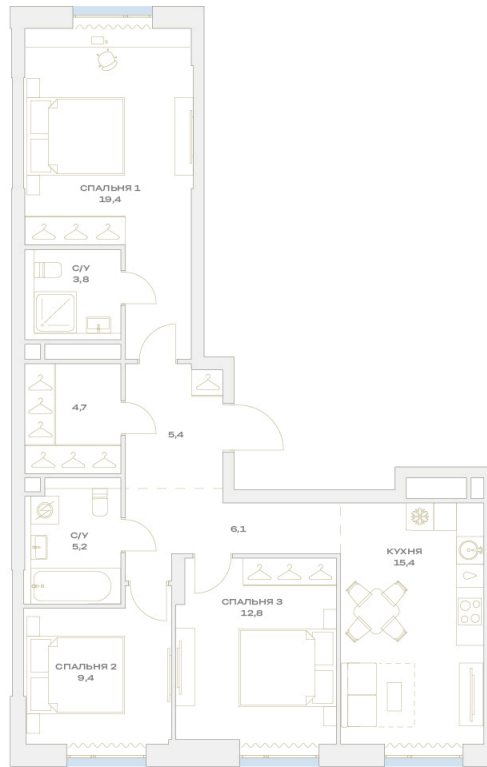

Номер: 22.8.01

Отсканируйте QR-код и
смотрите на сайте
plus.dev

3 КОМНАТНАЯ 82.2 м²

21 728 649 руб.

В ипотеку от 180 989 руб.

Во двор и на улицу

Мастер-спальня

Проект	Детали	Корпус	22
Этаж	8	Секция	1

22.05.2026 23:37 (Мск)

Не является публичной офертой, цена может быть скорректирована.
Информация взята с сайта «plus.dev».

На этаже 8

3 комнатная 82.2 м²

МОСКВА ← УЛ. ХАРЛАМПИЕВА → ОБЛАСТЬ

22.05.2026 23:37 (Мск)

Не является публичной офертой, цена может быть скорректирована.
Информация взята с сайта «plus.dev».

На генплане 22

3 комнатная 82.2 м²

22.05.2026 23:37 (Мск)

Не является публичной офертой, цена может быть скорректирована.
Информация взята с сайта «plus.dev».