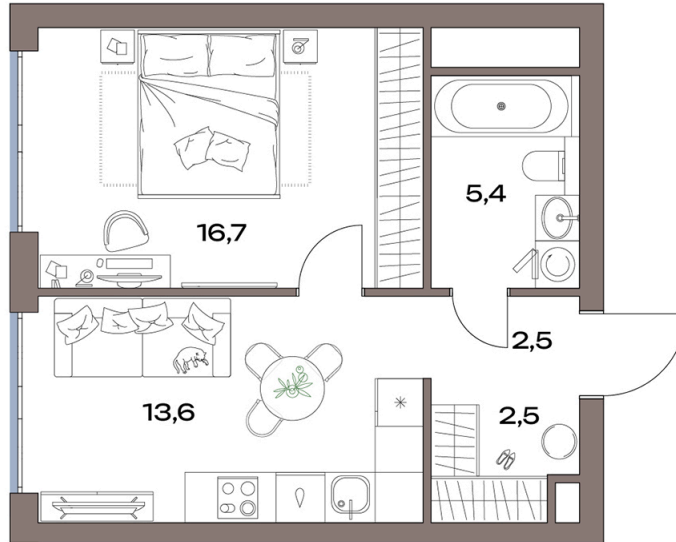

Номер: 12.7.10

Отсканируйте QR-код и
смотрите на сайте
plus.dev

1 комнатная 40.8 м²

19 810 603 руб.

В ипотеку от 148 830 руб.

Проект	Акценты	Корпус	Акценты 12 корпус
Этаж	7	Секция	1

12.07.2026 00:39 (Мск)

Не является публичной офертой, цена может быть скорректирована.
Информация взята с сайта «plus.dev».

На генплане Акценты 12 корпус

1 комнатная 40.8 м²

12.07.2026 00:39 (Мск)

Не является публичной офертой, цена может быть скорректирована.
Информация взята с сайта «plus.dev».