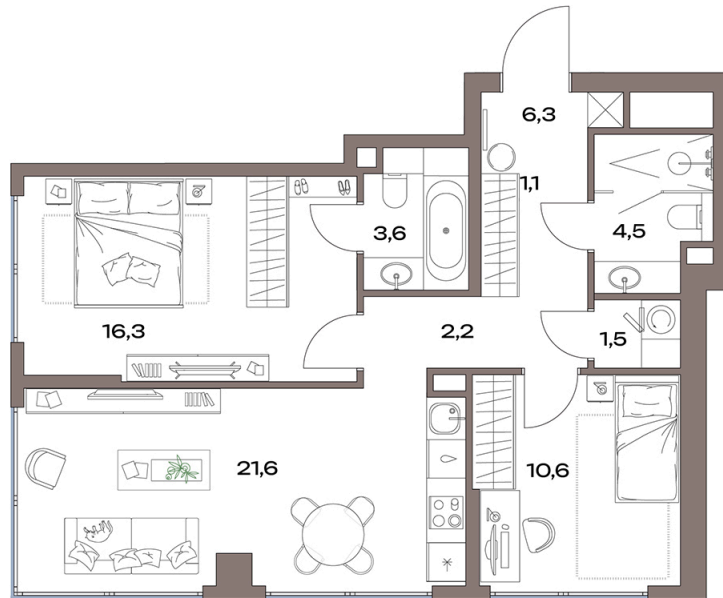

# 2 комнатная 67.7 м<sup>2</sup>

**33 085 169 руб.**

В ипотеку от 74 540 руб.

Чистовая отделка

Во двор

Угловая

Угловое остекление

Мастер-спальня

# На этаже 9

2 комнатная 67.7 м<sup>2</sup>

22.05.2026 23:45 (Мск)

Не является публичной офертой, цена может быть скорректирована.  
Информация взята с сайта «plus.dev».

# На генплане 14 корпус

2 комнатная 67.7 м<sup>2</sup>

22.05.2026 23:45 (Мск)

Не является публичной офертой, цена может быть скорректирована.  
Информация взята с сайта «plus.dev».