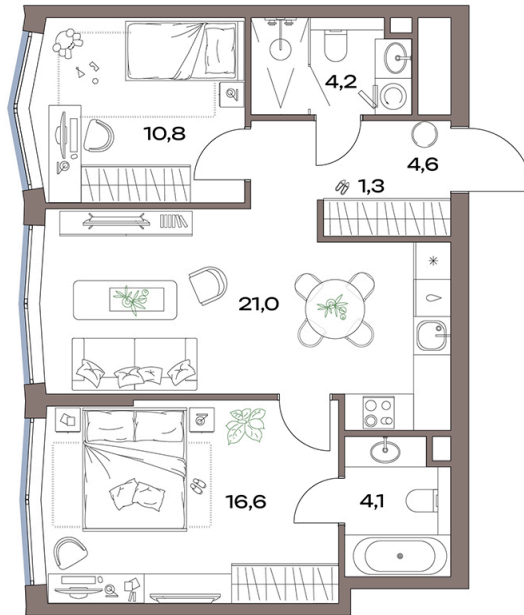

Номер: 14.18.08

Отсканируйте QR-код и
смотрите на сайте
plus.dev

2 комнатная 62.6 м²

31 797 493 руб.

В ипотеку от 71 639 руб.

Чистовая отделка

Во двор

Мастер-спальня

Проект	Акценты	Корпус	14 корпус
Этаж	18	Секция	1
Сдача	4 кв. 2027		

31.05.2026 02:04 (Мск)

Не является публичной офертой, цена может быть скорректирована.
Информация взята с сайта «plus.dev».

На этаже 18

2 комнатная 62.6 м²

31.05.2026 02:04 (Мск)

Не является публичной офертой, цена может быть скорректирована.
Информация взята с сайта «plus.dev».

На генплане 14 корпус

2 комнатная 62.6 м²

31.05.2026 02:04 (Мск)