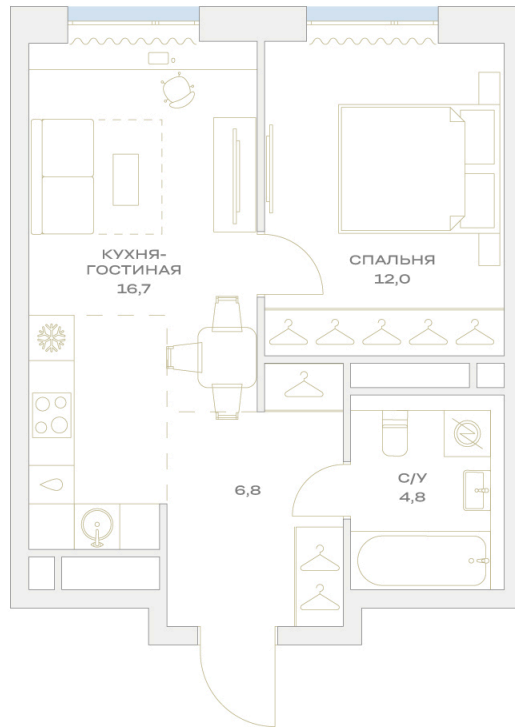

Номер: 21.17.08

Отсканируйте QR-код и
смотрите на сайте
plus.dev

1 комнатная 40.3 м²

14 541 393 руб.

В ипотеку от 69 659 руб.

На улицу

Европланировка

Проект	Детали	Корпус	21
Этаж	17	Секция	1

07.07.2026 02:26 (Мск)

Не является публичной офертой, цена может быть скорректирована.
Информация взята с сайта «plus.dev».

На генплане 21

1 комнатная 40.3 м²

07.07.2026 02:26 (Мск)

Не является публичной офертой, цена может быть скорректирована.
Информация взята с сайта «plus.dev».