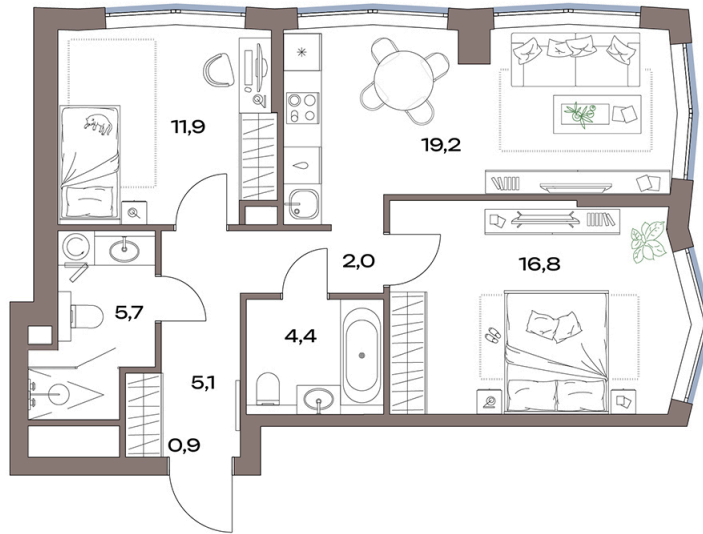

# 2 комнатная 67 м<sup>2</sup>

35 449 499 руб.

В ипотеку от 416 016 руб.

Европланировка

Проект	Акценты	Корпус	Акценты 14 корпус
Этаж	22	Секция	1

12.07.2026 00:38 (Мск)

Не является публичной офертой, цена может быть скорректирована.  
Информация взята с сайта «plus.dev».

На генплане  
Акценты 14  
корпус

2 комнатная 67 м<sup>2</sup>

12.07.2026 00:38 (Мск)

Не является публичной офертой, цена может быть скорректирована.  
Информация взята с сайта «plus.dev».