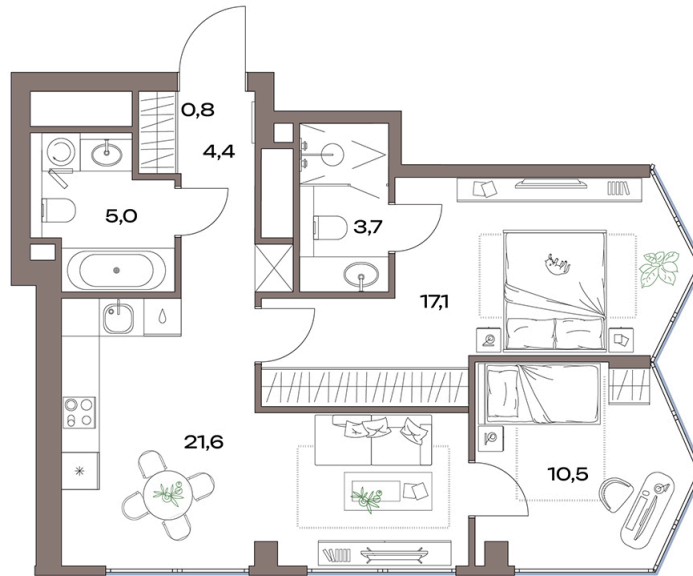

# 2 комнатная 63.1 м<sup>2</sup>

~~36 814 977 руб.~~

**32 029 030 руб.**

В ипотеку от 140 766 руб.

Чистовая отделка

На улицу

Угловая

Угловое остекление

Мастер-спальня

Проект	Акценты	Корпус	14 корпус
Этаж	28	Секция	1
Сдача	4 кв. 2027		

22.05.2026 23:41 (Мск)

Не является публичной офертой, цена может быть скорректирована.  
Информация взята с сайта «plus.dev».

# На генплане 14 корпус

2 комнатная 63.1 м<sup>2</sup>

22.05.2026 23:41 (Мск)

Не является публичной офертой, цена может быть скорректирована.  
Информация взята с сайта «plus.dev».