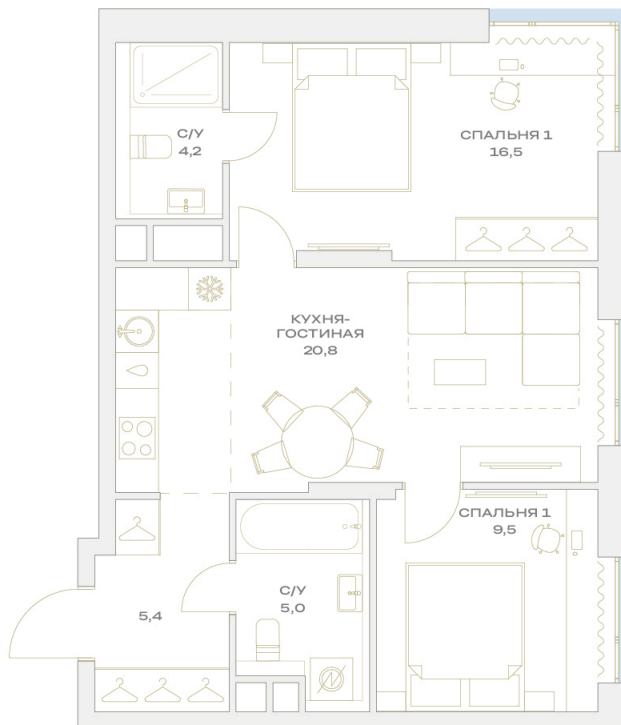

Номер: 13.7.03

Отсканируйте QR-код и
смотрите на сайте
plus.dev

2 комнатная 61.4 м²

18 785 035 руб.

В ипотеку от 131 828 руб.

Во двор

Угловая

Угловое остекление

Мастер-спальня

Европланировка

Гардеробная

Проект	Детали	Корпус	13
Этаж	7	Секция	1

07.07.2026 01:16 (Мск)

Не является публичной офертой, цена может быть скорректирована.
Информация взята с сайта «plus.dev».

На этаже 7

2 комнатная 61.4 м²

МОСКВА ← УЛ. ХАРЛАМПИЕВА → ОБЛАСТЬ

07.07.2026 01:16 (Мск)

Не является публичной офертой, цена может быть скорректирована.
Информация взята с сайта «plus.dev».

На генплане 13

2 комнатная 61.4 м²