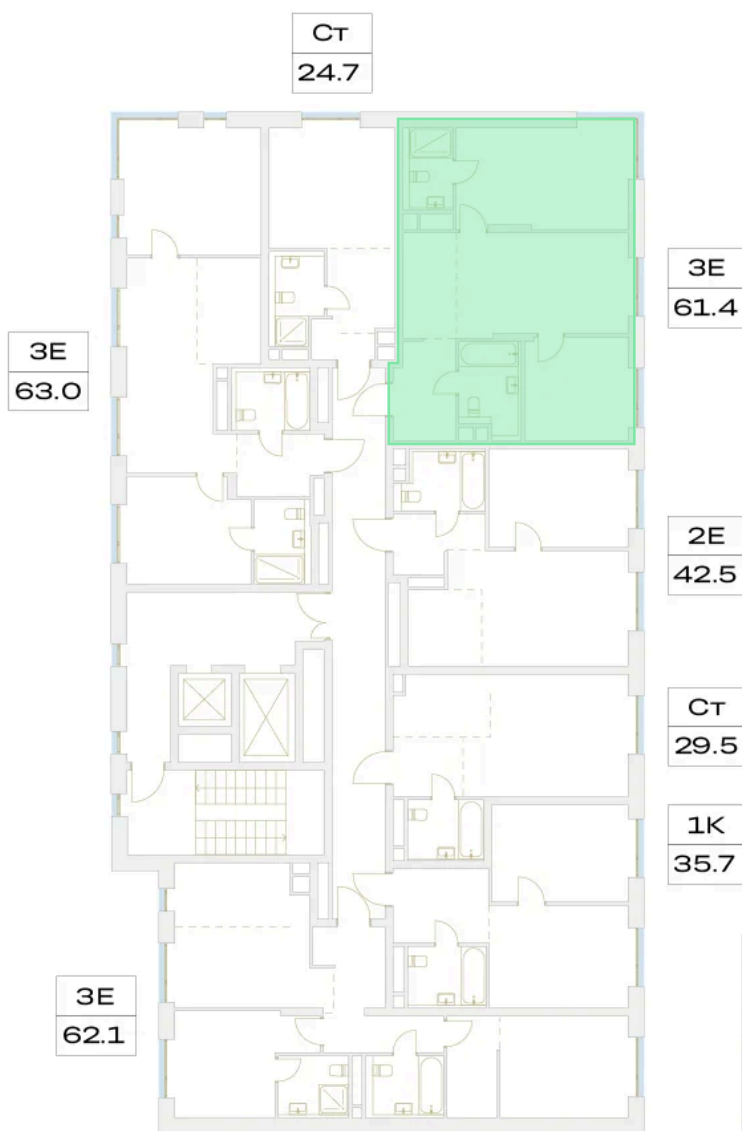

Номер: 13.7.03

Отсканируйте QR-код и
смотрите на сайте
plus.dev

2 комнатная 61.4 м²

18 785 035 руб.

В ипотеку от 131 828 руб.

Во двор

Угловая

Угловое остекление

Мастер-спальня

Европланировка

Гардеробная

Проект	Детали	Корпус	13
Этаж	7	Секция	1

07.07.2026 01:16 (Мск)

Не является публичной офертой, цена может быть скорректирована.
Информация взята с сайта «plus.dev».

На этаже 7

2 комнатная 61.4 м²

МОСКВА ← УЛ. ХАРЛАМПИЕВА → ОБЛАСТЬ

07.07.2026 01:16 (Мск)

Не является публичной офертой, цена может быть скорректирована.
Информация взята с сайта «plus.dev».

На генплане 13

2 комнатная 61.4 м²