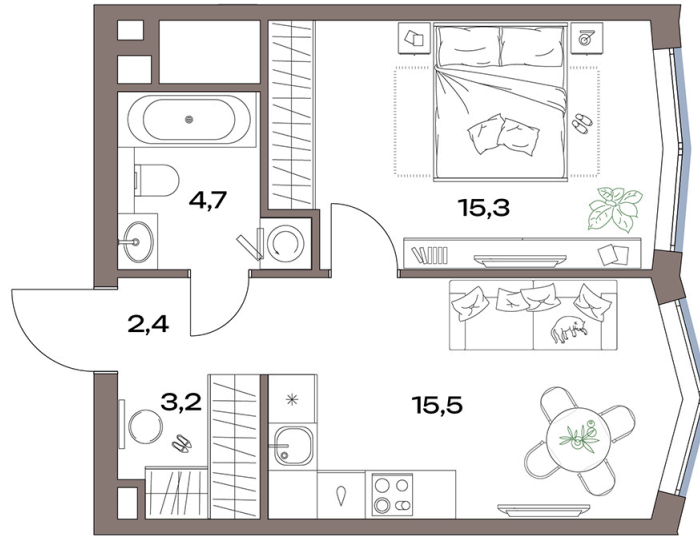

# 1 комнатная 41.1 м<sup>2</sup>

~~23 938 783 руб.~~

**20 826 741 руб.**

В ипотеку от 46 922 руб.

- Скидка 13%
- Чистовая отделка
- На улицу
- Европланировка
- Гардеробная

Проект	Акценты	Корпус	14 корпус
Этаж	20	Секция	1
Сдача	4 кв. 2027		

# На этаже 20

1 комнатная 41.1 м<sup>2</sup>

07.07.2026 01:34 (Мск)

Не является публичной офертой, цена может быть скорректирована.  
Информация взята с сайта «plus.dev».

# На генплане 14 корпус

1 комнатная 41.1 м<sup>2</sup>

07.07.2026 01:34 (Мск)

Не является публичной офертой, цена может быть скорректирована.  
Информация взята с сайта «plus.dev».