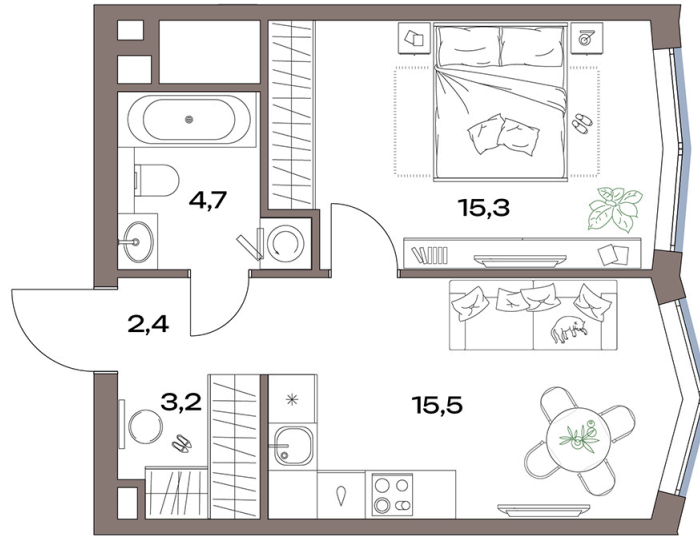

# 1 комнатная 41.1 м<sup>2</sup>

**23 354 914 руб.**

В ипотеку от 52 618 руб.

Чистовая отделка

На улицу

Проект	Акценты	Корпус	14 корпус
Этаж	20	Секция	1
Сдача	4 кв. 2027		

22.05.2026 23:50 (Мск)

Не является публичной офертой, цена может быть скорректирована.  
Информация взята с сайта «plus.dev».

# На этаже 20

1 комнатная 41.1 м<sup>2</sup>

22.05.2026 23:50 (Мск)

Не является публичной офертой, цена может быть скорректирована.  
Информация взята с сайта «plus.dev».

# На генплане 14 корпус

1 комнатная 41.1 м<sup>2</sup>

22.05.2026 23:50 (Мск)

Не является публичной офертой, цена может быть скорректирована.  
Информация взята с сайта «plus.dev».