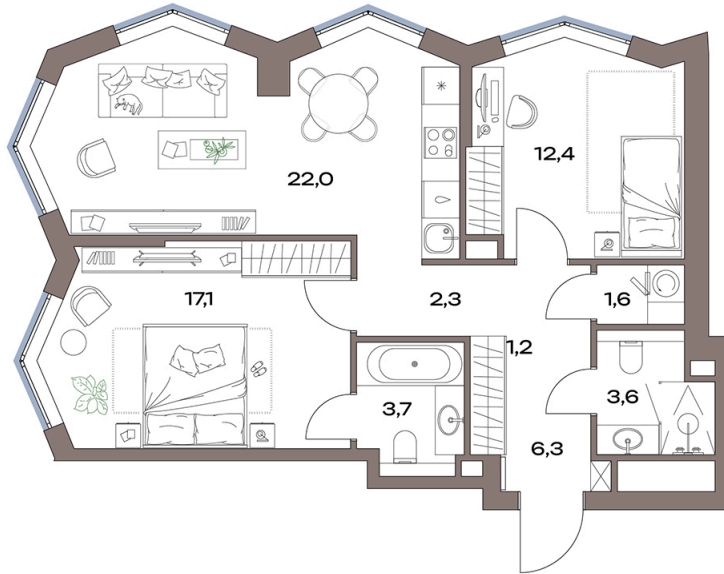

Номер: 14.19.10

Отсканируйте QR-код и
смотрите на сайте
plus.dev

2 комнатная 70.2 м²

36 437 105 руб.

В ипотеку от 82 092 руб.

Чистовая отделка

Во двор

Угловая

Мастер-спальня

Проект	Акценты	Корпус	14 корпус
Этаж	19	Секция	1
Сдача	4 кв. 2027		

12.06.2026 20:35 (Мск)

Не является публичной офертой, цена может быть скорректирована.
Информация взята с сайта «plus.dev».

На этаже 19

2 комнатная 70.2 м²

12.06.2026 20:35 (Мск)

Не является публичной офертой, цена может быть скорректирована.
Информация взята с сайта «plus.dev».

На генплане 14 корпус

2 комнатная 70.2 м²

12.06.2026 20:35 (Мск)