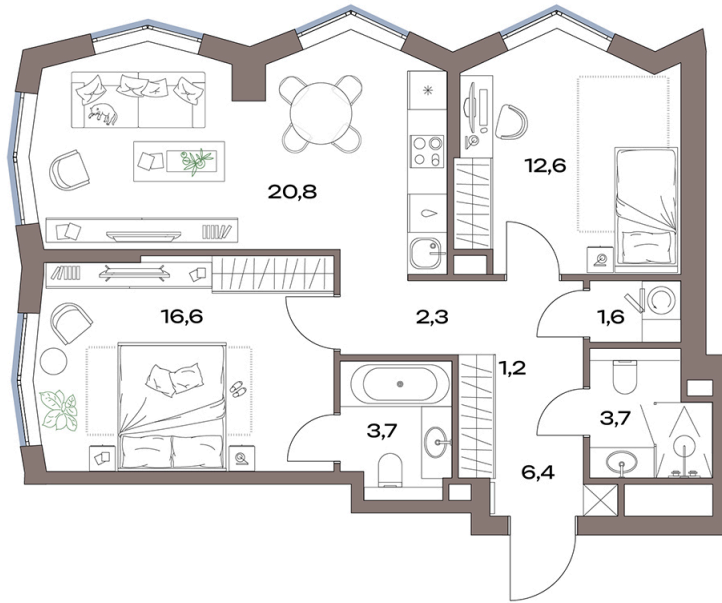

# 2 комнатная 69.9 м<sup>2</sup>

**35 337 875 руб.**

В ипотеку от 414 017 руб.

Европланировка

Проект	Акценты	Корпус	Акценты 14 корпус
Этаж	14	Секция	1

12.07.2026 00:36 (Мск)

Не является публичной офертой, цена может быть скорректирована.  
Информация взята с сайта «plus.dev».

# На генплане Акценты 14 корпус

2 комнатная 69.9 м<sup>2</sup>

12.07.2026 00:36 (Мск)

Не является публичной офертой, цена может быть скорректирована.  
Информация взята с сайта «plus.dev».