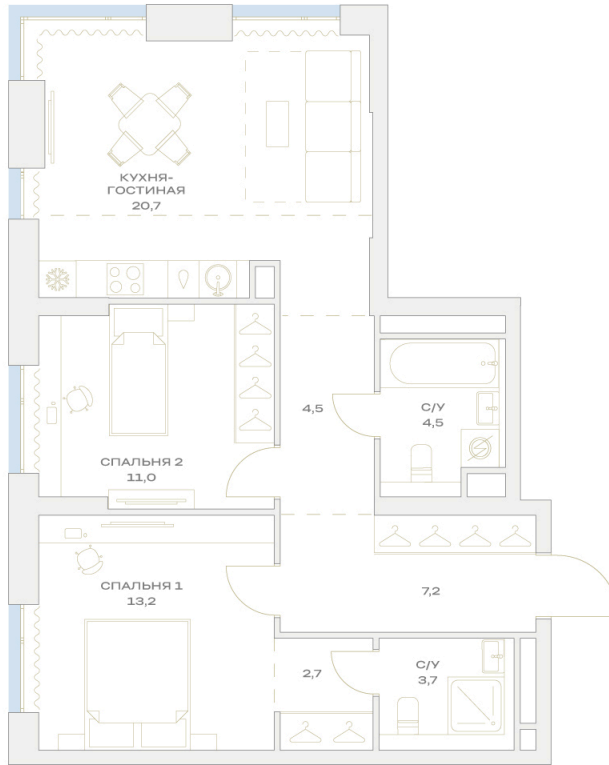

# 2 комнатная 67.5 м<sup>2</sup>

21 125 165 руб.

В ипотеку от 170 767 руб.

- На улицу
- Угловая
- Угловое остекление
- Мастер-спальня

Проект	Детали	Корпус	21
Этаж	6	Секция	1

22.05.2026 23:40 (Мск)

Не является публичной офертой, цена может быть скорректирована.  
Информация взята с сайта «plus.dev».

На генплане 21

2 комнатная 67.5 м<sup>2</sup>

22.05.2026 23:40 (Мск)

Не является публичной офертой, цена может быть скорректирована.  
Информация взята с сайта «plus.dev».