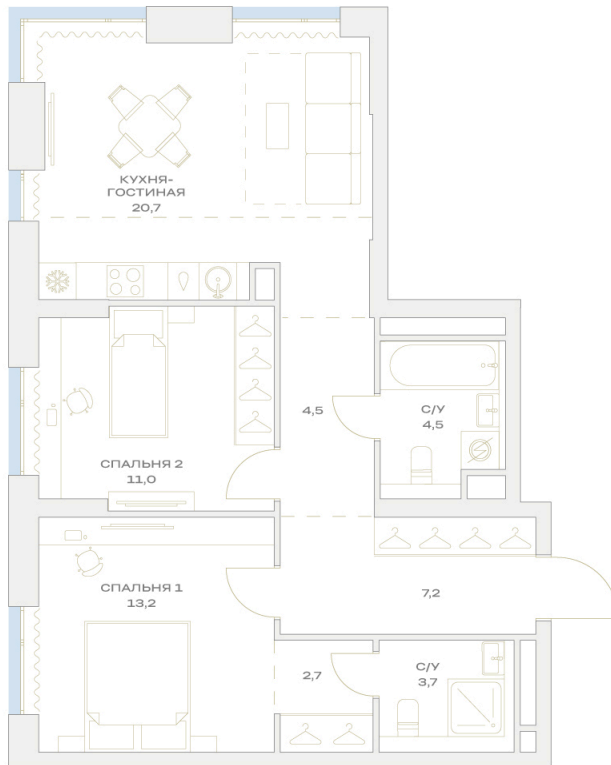

# 2 комнатная 67.5 м<sup>2</sup>

21 125 165 руб.

В ипотеку от 170 767 руб.

- На улицу
- Угловая
- Угловое остекление
- Мастер-спальня

Проект	Детали	Корпус	21
Этаж	6	Секция	1

07.04.2026 15:51 (Мск)

Не является публичной офертой, цена может быть скорректирована. Информация взята с сайта «plus.dev»

На генплане 21

2 комнатная 67.5 м<sup>2</sup>

07.04.2026 15:51 (Мск)

Не является публичной офертой, цена может быть скорректирована. Информация взята с сайта «plus.dev»