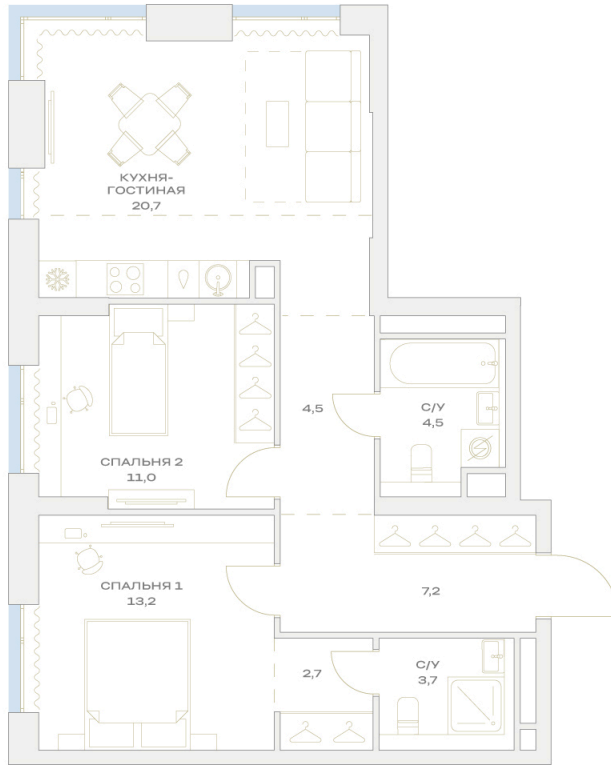

Номер: 21.6.04

Отсканируйте QR-код и
смотрите на сайте
plus.dev

2 комнатная 67.5 м²

21 125 165 руб.

В ипотеку от 170 767 руб.

На улицу

Угловая

Угловое остекление

Мастер-спальня

Европланировка

Гардеробная

Проект	Детали	Корпус	21
Этаж	6	Секция	1

07.07.2026 02:26 (Мск)

Не является публичной офертой, цена может быть скорректирована.
Информация взята с сайта «plus.dev».

На генплане 21

2 комнатная 67.5 м²

07.07.2026 02:26 (Мск)

Не является публичной офертой, цена может быть скорректирована.
Информация взята с сайта «plus.dev».