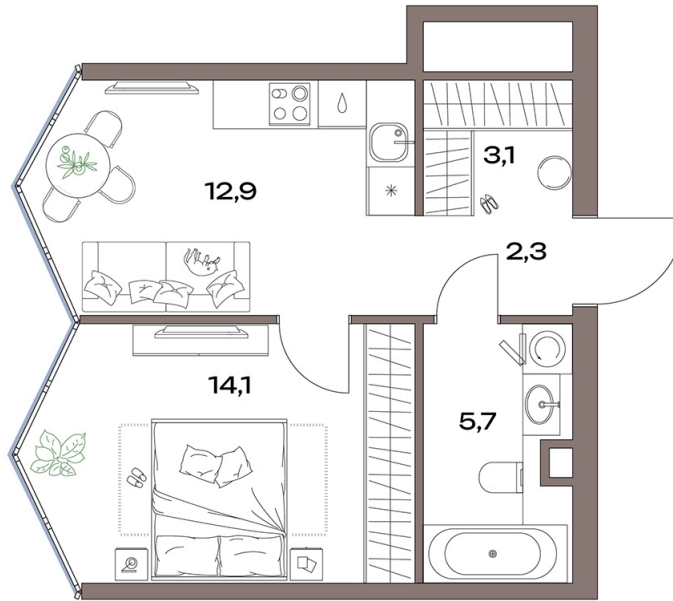

# 1 комнатная 38.1 м<sup>2</sup>

24 052 003 руб.

В ипотеку от 54 189 руб.

Чистовая отделка

Во двор

Проект	Акценты	Корпус	14 корпус
Этаж	29	Секция	1
Сдача	4 кв. 2027		

22.05.2026 23:43 (Мск)

Не является публичной офертой, цена может быть скорректирована.  
Информация взята с сайта «plus.dev».

# На этаже 29

1 комнатная 38.1 м<sup>2</sup>

22.05.2026 23:43 (Мск)

Не является публичной офертой, цена может быть скорректирована.  
Информация взята с сайта «plus.dev».

# На генплане 14 корпус

1 комнатная 38.1 м<sup>2</sup>

22.05.2026 23:43 (Мск)

Не является публичной офертой, цена может быть скорректирована.  
Информация взята с сайта «plus.dev».