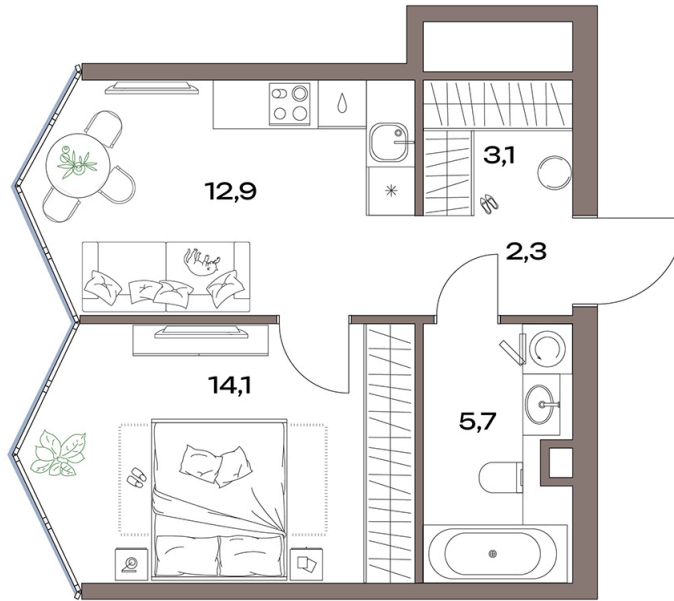

Номер: 14.29.07

Отсканируйте QR-код и
смотрите на сайте
plus.dev

1 комнатная 38.1 м²

24 052 003 руб.

В ипотеку от 54 189 руб.

Чистовая отделка

Во двор

Проект	Акценты	Корпус	14 корпус
Этаж	29	Секция	1
Сдача	4 кв. 2027		

07.04.2026 16:21 (Мск)

Не является публичной офертой, цена может быть скорректирована. Информация взята с сайта «plus.dev»

На этаже 29

1 комнатная 38.1 м²

07.04.2026 16:21 (Мск)

Не является публичной офертой, цена может быть скорректирована. Информация взята с сайта «plus.dev»

На генплане 14 корпус

1 комнатная 38.1 м²

07.04.2026 16:21 (Мск)

Не является публичной офертой, цена может быть скорректирована. Информация взята с сайта «plus.dev»