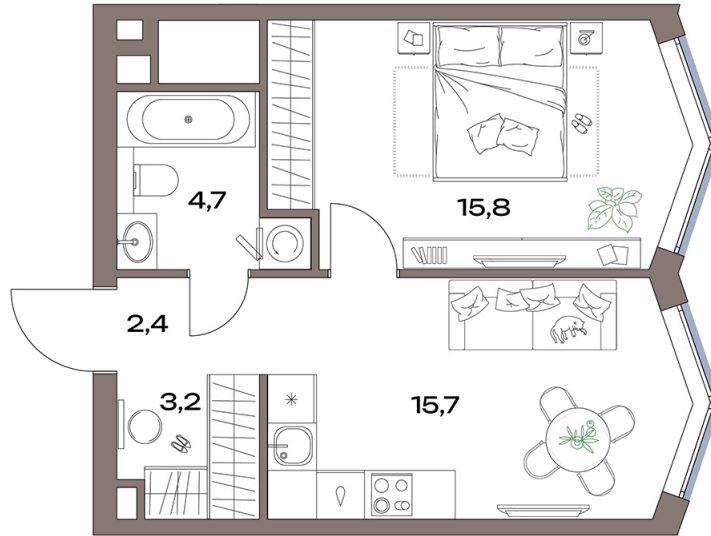

Номер: 14.23.02

Отсканируйте QR-код и
смотрите на сайте
plus.dev

1 комнатная 41.8 м²

24 925 340 руб.

В ипотеку от 235 184 руб.

Европланировка

Проект	Акценты	Корпус	Акценты 14 корпус
Этаж	23	Секция	1

12.07.2026 00:38 (Мск)

Не является публичной офертой, цена может быть скорректирована.
Информация взята с сайта «plus.dev».

На генплане Акценты 14 корпус

1 комнатная 41.8 м²

12.07.2026 00:38 (Мск)

Не является публичной офертой, цена может быть скорректирована.
Информация взята с сайта «plus.dev».