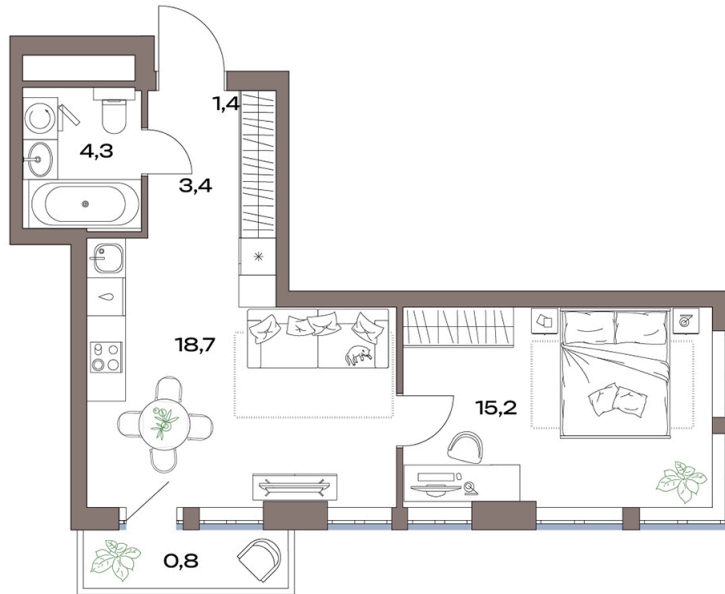

Номер: 12.6.06

Отсканируйте QR-код и
смотрите на сайте
plus.dev

1 комнатная 43.8 м²

21 847 927 руб.

В ипотеку от 182 926 руб.

Предчистовая отделка

На улицу

Угловая

Угловое остекление

Европланировка

Проект	Акценты	Корпус	12 корпус
Этаж	6	Секция	1
Сдача	4 кв. 2027		

07.07.2026 02:30 (Мск)

Не является публичной офертой, цена может быть скорректирована.
Информация взята с сайта «plus.dev».

На этаже 6

1 комнатная 43.8 м²

07.07.2026 02:30 (Мск)

Не является публичной офертой, цена может быть скорректирована.
Информация взята с сайта «plus.dev».

На генплане 12 корпус

1 комнатная 43.8 м²

07.07.2026 02:30 (Мск)