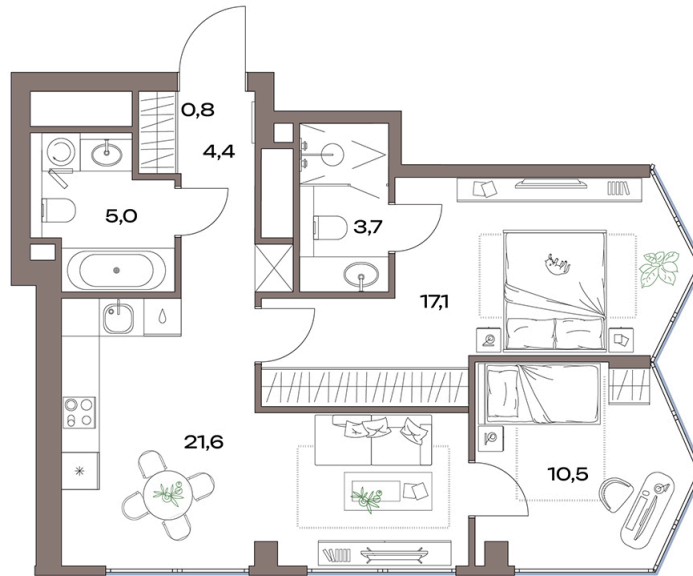

Номер: 14.30.04

Отсканируйте QR-код и
смотрите на сайте
plus.dev

2 комнатная 63 м²

37 642 374 руб.

В ипотеку от 453 766 руб.

Европланировка

Проект	Акценты	Корпус	Акценты 14 корпус
Этаж	30	Секция	1

12.07.2026 00:38 (Мск)

Не является публичной офертой, цена может быть скорректирована.
Информация взята с сайта «plus.dev».

На генплане Акценты 14 корпус

2 комнатная 63 м²

12.07.2026 00:38 (Мск)

Не является публичной офертой, цена может быть скорректирована.
Информация взята с сайта «plus.dev».