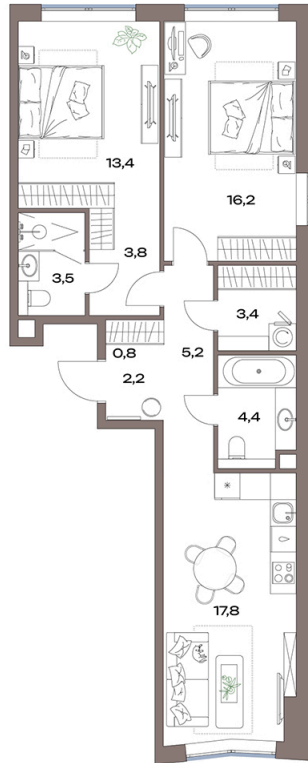

Номер: 136.2.02

Отсканируйте QR-код и
смотрите на сайте
plus.dev

2 комнатная 71.6 м²

31 187 814 руб.

В ипотеку от 342 546 руб.

Европланировка

Проект	Акценты	Корпус	Акценты 13а 13б корпус
Этаж	2	Секция	1

12.07.2026 00:41 (Мск)

Не является публичной офертой, цена может быть скорректирована.
Информация взята с сайта «plus.dev».

На генплане Акценты 13а 13б корпус

2 комнатная 71.6 м²

12.07.2026 00:41 (Мск)

Не является публичной офертой, цена может быть скорректирована.
Информация взята с сайта «plus.dev».