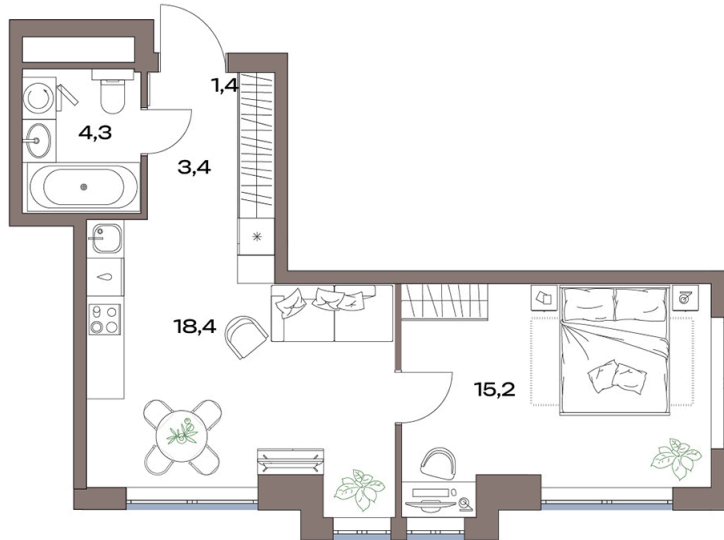

Номер: 12.16.06

Отсканируйте QR-код и
смотрите на сайте
plus.dev

1 комнатная 42.7 м²

21 391 510 руб.

В ипотеку от 175 283 руб.

Предчистовая отделка

На улицу

Угловая

Угловое остекление

Проект	Акценты	Корпус	12 корпус
Этаж	16	Секция	1
Сдача	4 кв. 2027		

28.04.2026 16:13 (Мск)

Не является публичной офертой, цена может быть скорректирована. Информация взята с сайта «plus.dev»

На этаже 16

1 комнатная 42.7 м²

28.04.2026 16:13 (Мск)

Не является публичной офертой, цена может быть скорректирована. Информация взята с сайта «plus.dev»

На генплане 12 корпус

1 комнатная 42.7 м²

28.04.2026 16:13 (Мск)