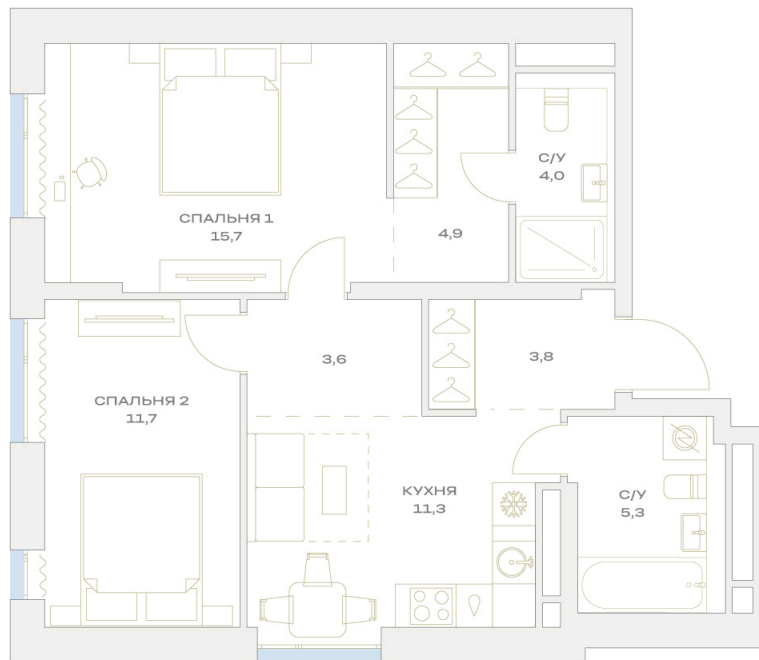

Номер: 21.13.03

Отсканируйте QR-код и
смотрите на сайте
plus.dev

2 комнатная 60.3 м²

19 658 753 руб.

В ипотеку от 146 272 руб.

На улицу

Мастер-спальня

Проект	Детали	Корпус	21
Этаж	13	Секция	1

22.05.2026 23:38 (Мск)

Не является публичной офертой, цена может быть скорректирована.
Информация взята с сайта «plus.dev».

На генплане 21

2 комнатная 60.3 м²

22.05.2026 23:38 (Мск)

Не является публичной офертой, цена может быть скорректирована.
Информация взята с сайта «plus.dev».