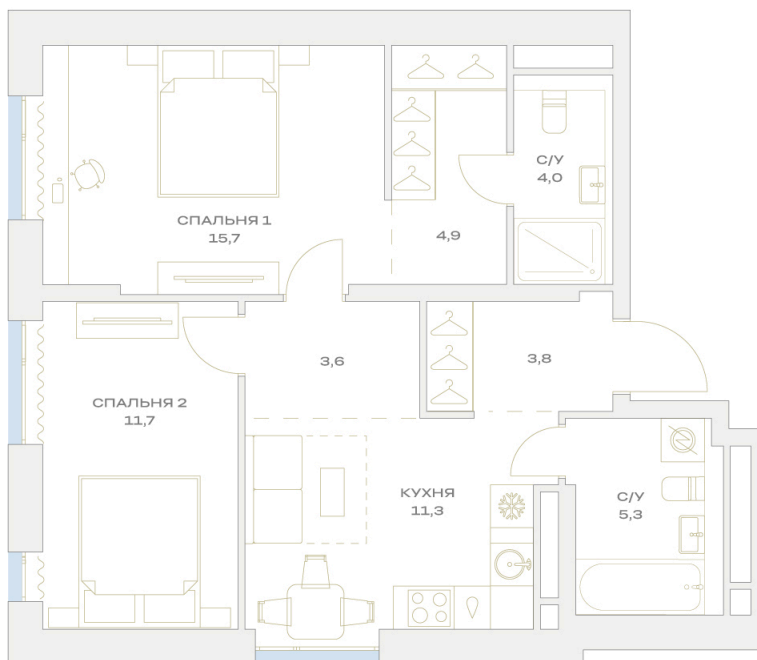

# 2 комнатная 60.3 м<sup>2</sup>

**19 658 753 руб.**

В ипотеку от 146 272 руб.

На улицу

Мастер-спальня

Европланировка

Гардеробная

Проект	Детали	Корпус	21
Этаж	13	Секция	1

07.07.2026 02:25 (Мск)

Не является публичной офертой, цена может быть скорректирована.  
Информация взята с сайта «plus.dev».

На генплане 21

2 комнатная 60.3 м<sup>2</sup>

07.07.2026 02:25 (Мск)

Не является публичной офертой, цена может быть скорректирована.  
Информация взята с сайта «plus.dev».