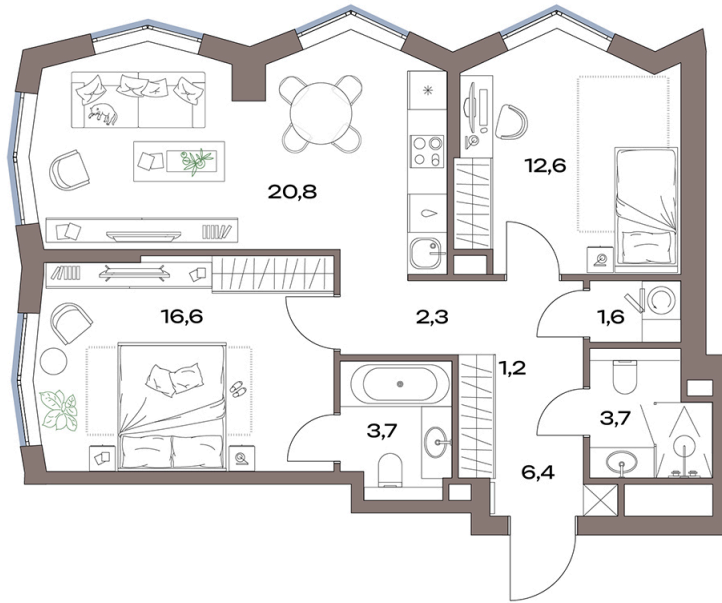

# 2 комнатная 68.9 м<sup>2</sup>

~~34 487 473 руб.~~

**30 004 102 руб.**

В ипотеку от 131 866 руб.

Чистовая отделка

Во двор

Угловая

Мастер-спальня

# На этаже 14

2 комнатная 68.9 м<sup>2</sup>

25.05.2026 17:57 (Мск)

Не является публичной офертой, цена может быть скорректирована.  
Информация взята с сайта «plus.dev».

# На генплане 14 корпус

2 комнатная 68.9 м<sup>2</sup>

25.05.2026 17:57 (Мск)

Не является публичной офертой, цена может быть скорректирована.  
Информация взята с сайта «plus.dev».