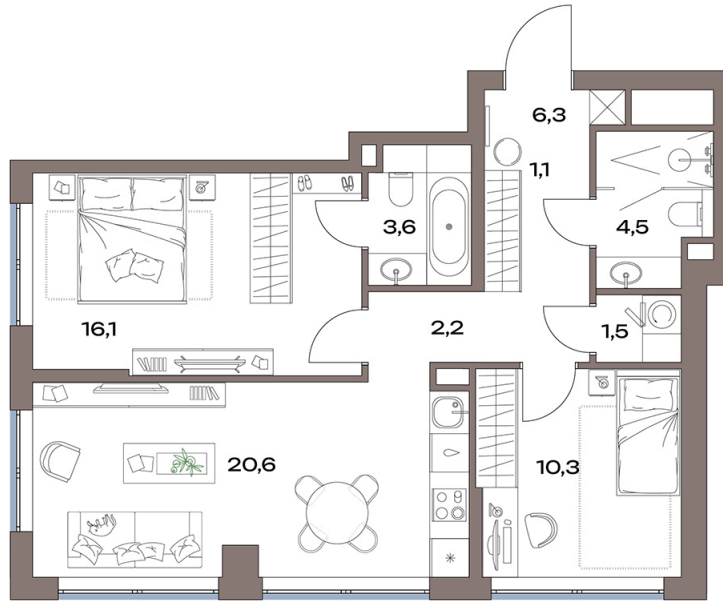

Номер: 14.8.07

Отсканируйте QR-код и
смотрите на сайте
plus.dev

2 комнатная 67.8 м²

33 237 458 руб.

В ипотеку от 377 751 руб.

Европланировка

Проект	Акценты	Корпус	Акценты 14 корпус
Этаж	8	Секция	1

12.07.2026 00:35 (Мск)

Не является публичной офертой, цена может быть скорректирована.
Информация взята с сайта «plus.dev».

На генплане Акценты 14 корпус

2 комнатная 67.8 м²

12.07.2026 00:35 (Мск)

Не является публичной офертой, цена может быть скорректирована.
Информация взята с сайта «plus.dev».