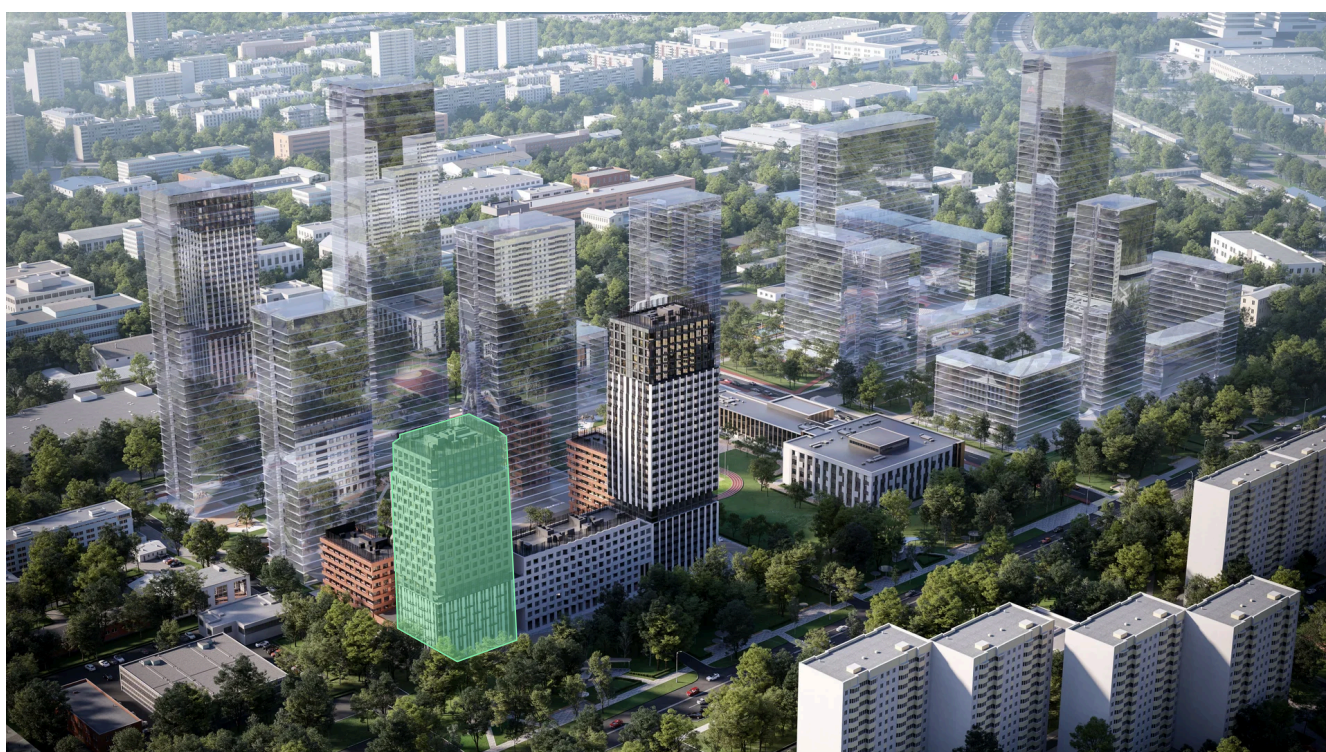

На генплане 12 корпус

Студия 28.4 м²

08.04.2026 03:40 (Мск)

Не является публичной офертой, цена может быть скорректирована. Информация взята с сайта «plus.dev»