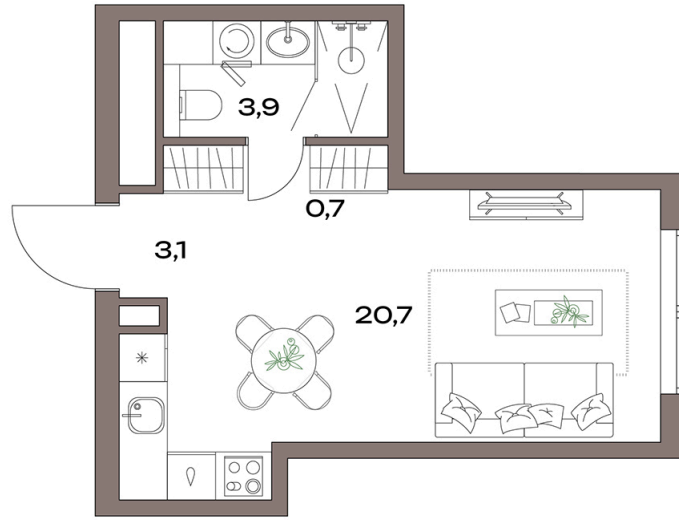

Номер: 12.17.04

Отсканируйте QR-код и
смотрите на сайте
plus.dev

Студия 28.4 м²

15 377 550 руб.

В ипотеку от 77 418 руб.

Предчистовая отделка

На улицу

Проект	Акценты	Корпус	12 корпус
Этаж	17	Секция	1
Сдача	4 кв. 2027		

08.04.2026 03:40 (Мск)

Не является публичной офертой, цена может быть скорректирована. Информация взята с сайта «plus.dev»

На этаже 17

Студия 28.4 м²

08.04.2026 03:40 (Мск)

Не является публичной офертой, цена может быть скорректирована. Информация взята с сайта «plus.dev»

На генплане 12 корпус

Студия 28.4 м²

08.04.2026 03:40 (Мск)

Не является публичной офертой, цена может быть скорректирована. Информация взята с сайта «plus.dev»