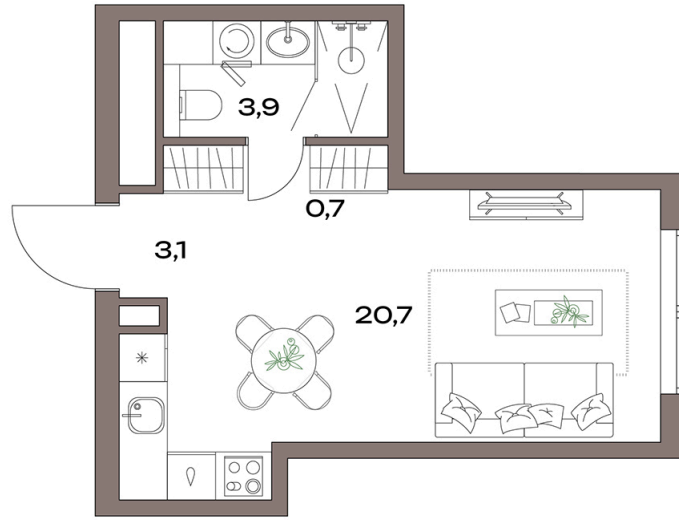

Номер: 12.17.04

Отсканируйте QR-код и
смотрите на сайте
plus.dev

Студия 28.4 м²

15 377 550 руб.

В ипотеку от 77 418 руб.

Предчистовая отделка

На улицу

Проект	Акценты	Корпус	12 корпус
Этаж	17	Секция	1
Сдача	4 кв. 2027		

23.05.2026 07:22 (Мск)

Не является публичной офертой, цена может быть скорректирована.
Информация взята с сайта «plus.dev».

На этаже 17

Студия 28.4 м²

23.05.2026 07:22 (Мск)

Не является публичной офертой, цена может быть скорректирована.
Информация взята с сайта «plus.dev».

На генплане 12 корпус

Студия 28.4 м²

23.05.2026 07:22 (Мск)

Не является публичной офертой, цена может быть скорректирована.
Информация взята с сайта «plus.dev».