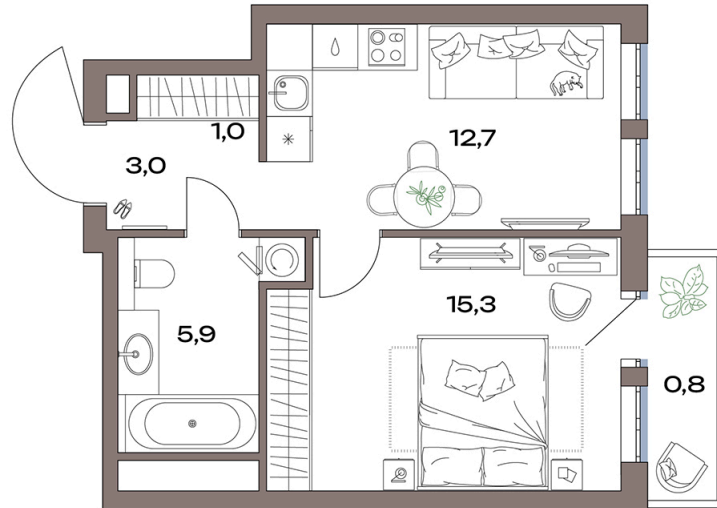

Номер: 12.4.05

Отсканируйте QR-код и
смотрите на сайте
plus.dev

1 комнатная 38.7 м²

19 012 807 руб.

В ипотеку от 135 565 руб.

Проект	Акценты	Корпус	Акценты 12 корпус
Этаж	4	Секция	1

11.07.2026 00:09 (Мск)

Не является публичной офертой, цена может быть скорректирована.
Информация взята с сайта «plus.dev».

На генплане Акценты 12 корпус

1 комнатная 38.7 м²

11.07.2026 00:09 (Мск)

Не является публичной офертой, цена может быть скорректирована.
Информация взята с сайта «plus.dev».