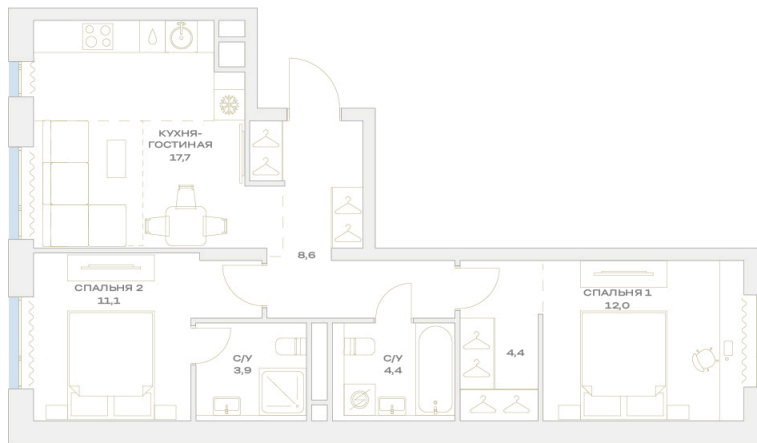

Номер: 13.4.07

Отсканируйте QR-код и
смотрите на сайте
plus.dev

2 комнатная 62.1 м²

~~19 497 792 руб.~~

18 717 880 руб.

В ипотеку от 130 694 руб.

Во двор

Мастер-спальня

Проект	Детали	Корпус	13
Этаж	4	Секция	1

22.05.2026 22:39 (Мск)

Не является публичной офертой, цена может быть скорректирована.
Информация взята с сайта «plus.dev».

На этаже 4

2 комнатная 62.1 м²

МОСКВА ← УЛ. ХАРЛАМПИЕВА → ОБЛАСТЬ

22.05.2026 22:39 (Мск)

Не является публичной офертой, цена может быть скорректирована.
Информация взята с сайта «plus.dev».

На генплане 13

2 комнатная 62.1 м²

22.05.2026 22:39 (Мск)

Не является публичной офертой, цена может быть скорректирована.
Информация взята с сайта «plus.dev».