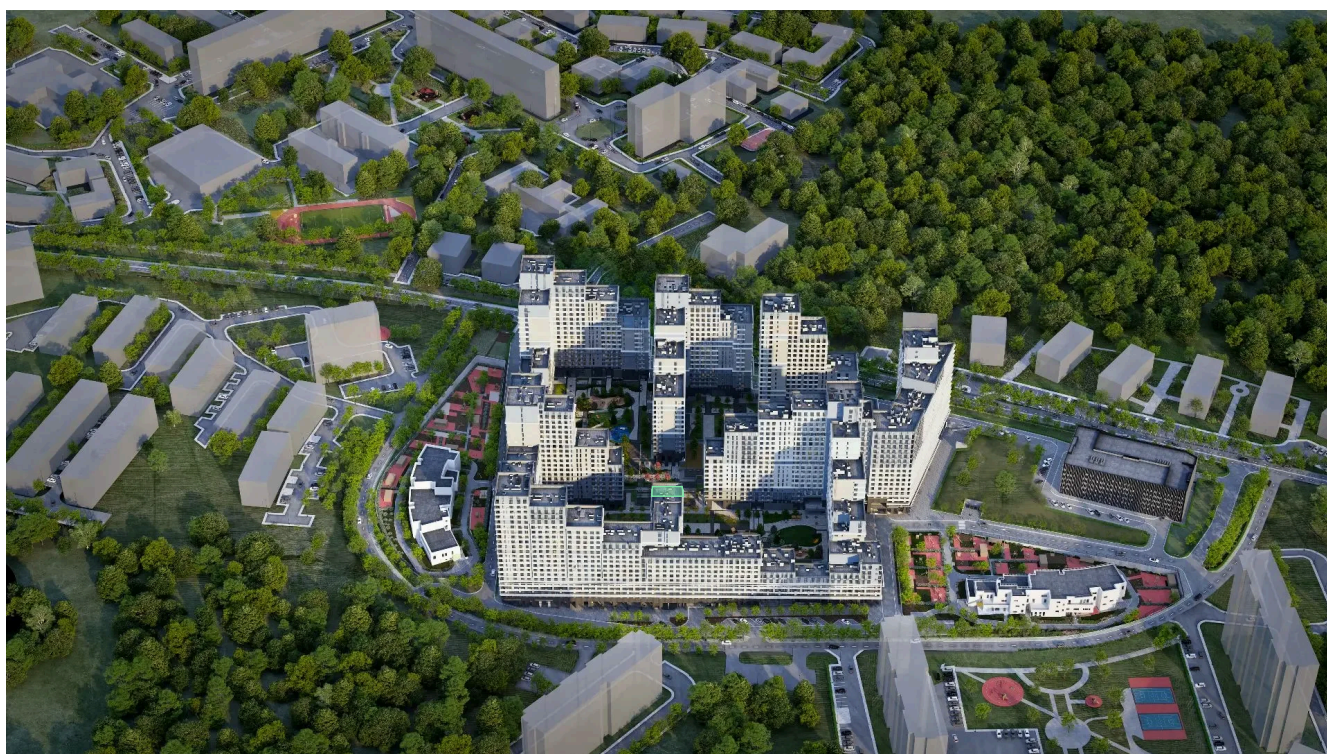

МОСКВА ← УЛ. ХАРЛАМПИЕВА → ОБЛАСТЬ

07.07.2026 02:25 (Мск)

Не является публичной офертой, цена может быть скорректирована.
Информация взята с сайта «plus.dev».

На генплане 13

2 комнатная 62.1 м²

07.07.2026 02:25 (Мск)