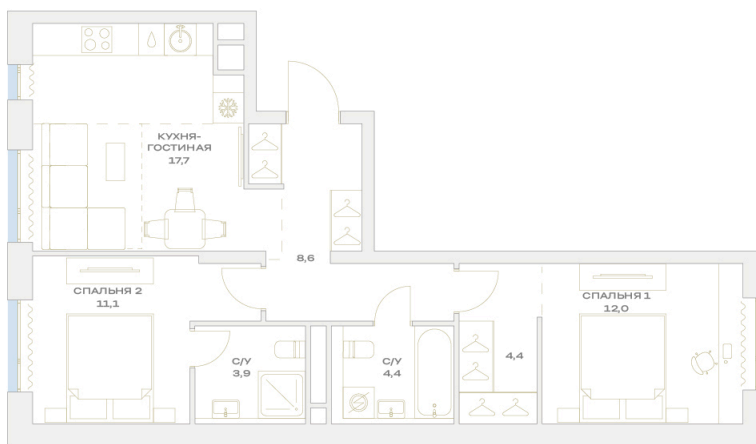

Номер: 13.4.07

Отсканируйте QR-код и
смотрите на сайте
plus.dev

2 комнатная 62.1 м²

19 497 792 руб.

В ипотеку от 143 555 руб.

Во двор

Мастер-спальня

Европланировка

Гардеробная

Проект	Детали	Корпус	13
Этаж	4	Секция	1

07.07.2026 02:25 (Мск)

Не является публичной офертой, цена может быть скорректирована.
Информация взята с сайта «plus.dev».