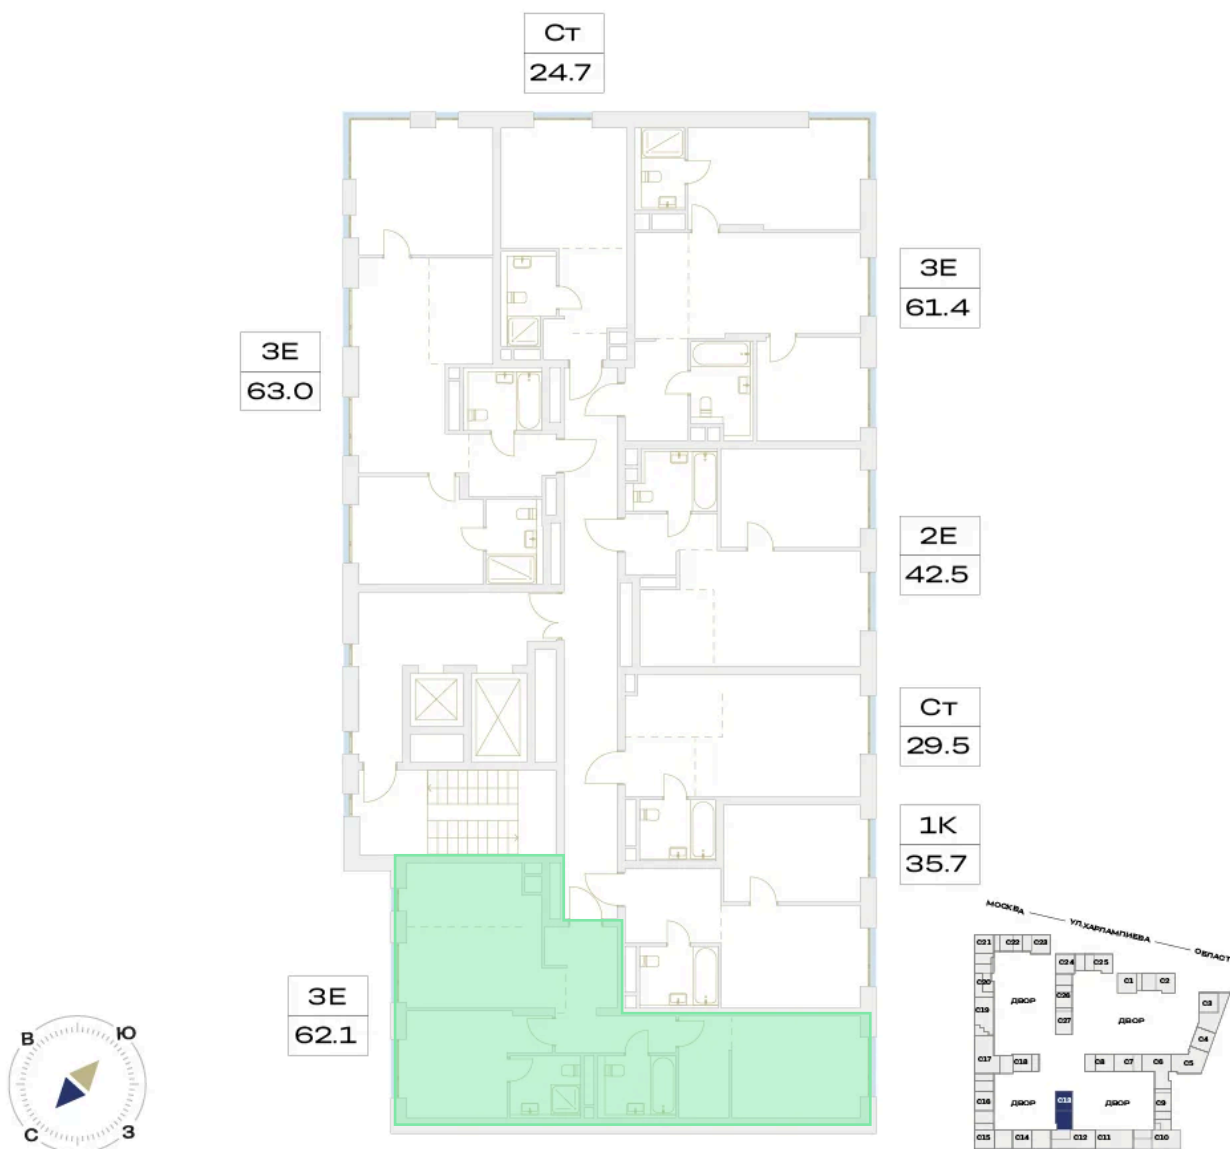

Гардеробная

Проект	Детали	Корпус	13
Этаж	4	Секция	1

07.07.2026 02:25 (Мск)

Не является публичной офертой, цена может быть скорректирована.
Информация взята с сайта «plus.dev».

На этаже 4

2 комнатная 62.1 м²

МОСКВА ← УЛ. ХАРЛАМПИЕВА → ОБЛАСТЬ

07.07.2026 02:25 (Мск)

Не является публичной офертой, цена может быть скорректирована.
Информация взята с сайта «plus.dev».

На генплане 13

2 комнатная 62.1 м²

07.07.2026 02:25 (Мск)