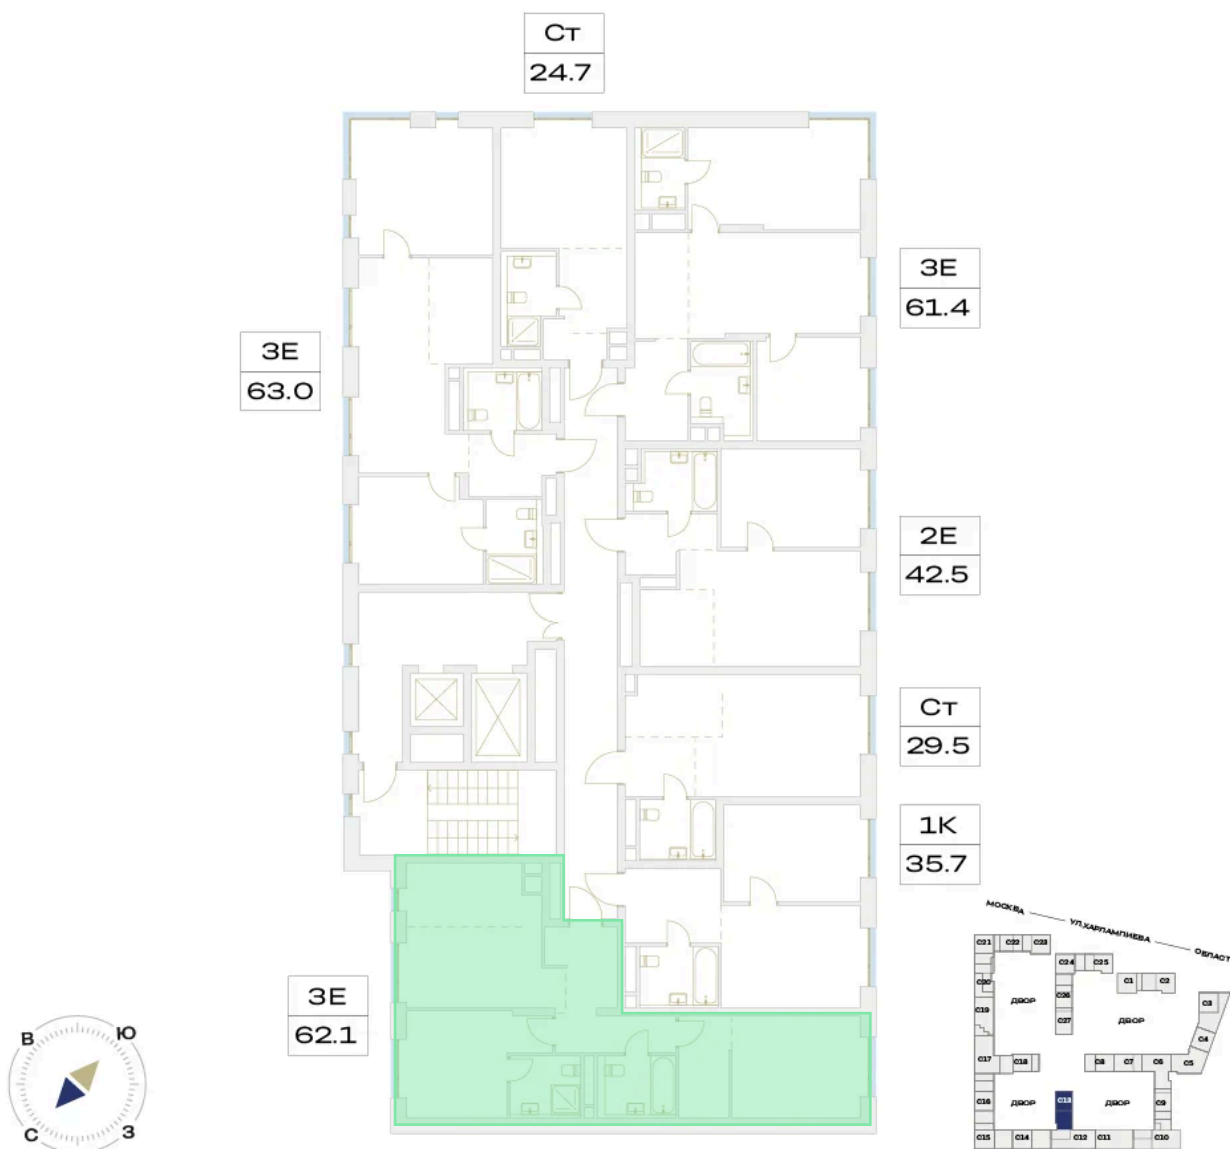

Проект	Детали	Корпус	13
Этаж	4	Секция	1

22.05.2026 22:39 (Мск)

Не является публичной офертой, цена может быть скорректирована.
Информация взята с сайта «plus.dev».

На этаже 4

2 комнатная 62.1 м²

МОСКВА ← УЛ. ХАРЛАМПИЕВА → ОБЛАСТЬ

22.05.2026 22:39 (Мск)

Не является публичной офертой, цена может быть скорректирована.
Информация взята с сайта «plus.dev».

На генплане 13

2 комнатная 62.1 м²

22.05.2026 22:39 (Мск)

Не является публичной офертой, цена может быть скорректирована.
Информация взята с сайта «plus.dev».