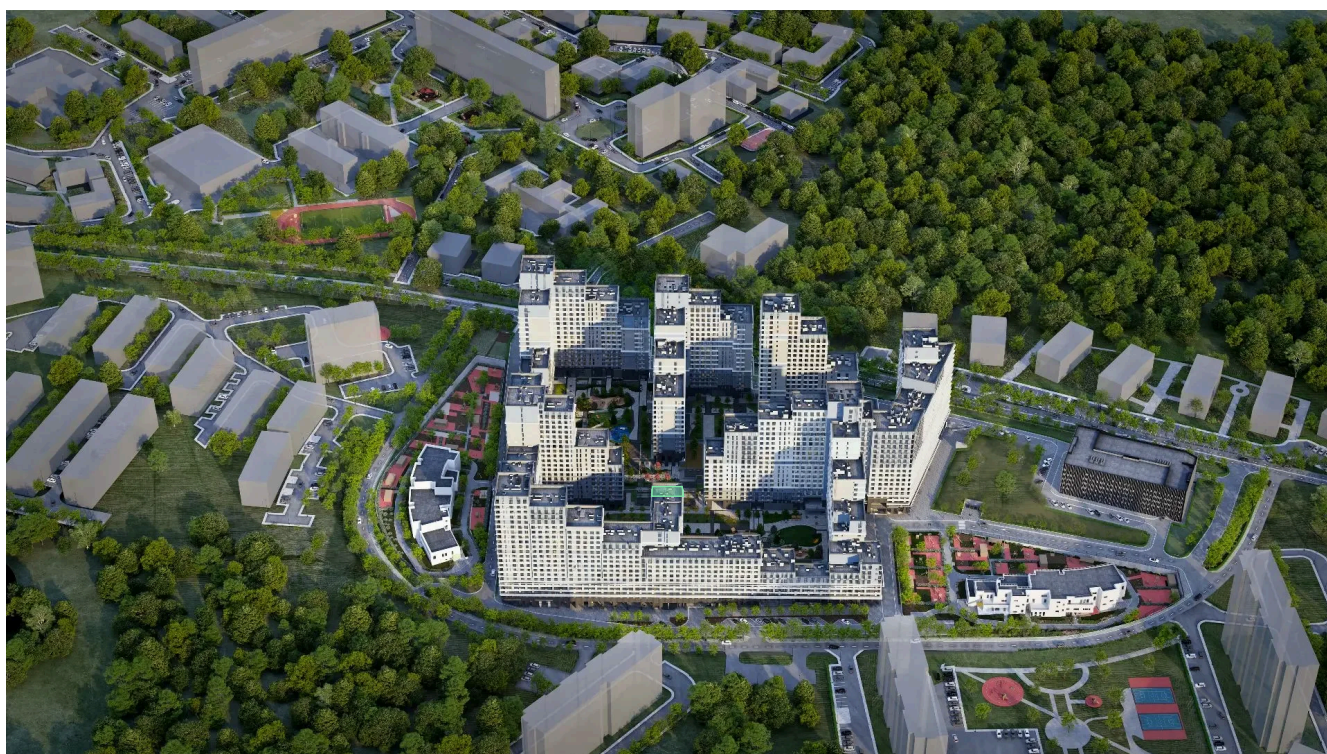

На генплане 13

2 комнатная 62.1 м²

22.05.2026 22:39 (Мск)

Не является публичной офертой, цена может быть скорректирована.
Информация взята с сайта «plus.dev».