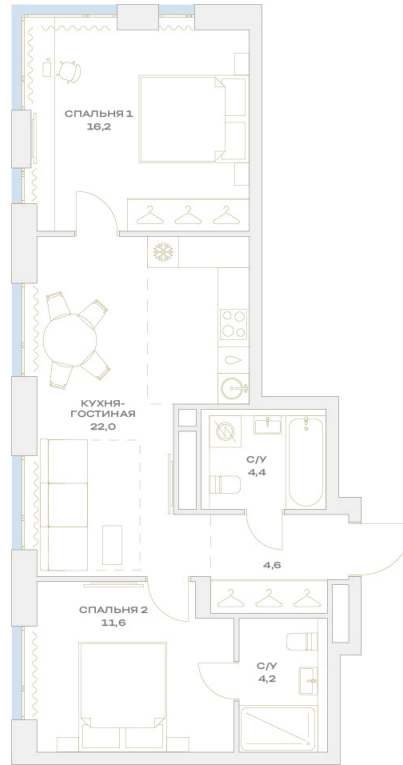

Номер: 13.6.01

Отсканируйте QR-код и
смотрите на сайте
plus.dev

2 комнатная 63 м²

19 105 941 руб.

В ипотеку от 137 137 руб.

Во двор

Угловая

Угловое остекление

Мастер-спальня

Европланировка

Проект	Детали	Корпус	13
Этаж	6	Секция	1

07.07.2026 03:37 (Мск)

Не является публичной офертой, цена может быть скорректирована.
Информация взята с сайта «plus.dev».

На этаже 6

2 комнатная 63 м²

МОСКВА ← УЛ. ХАРЛАМПИЕВА → ОБЛАСТЬ

07.07.2026 03:37 (Мск)

Не является публичной офертой, цена может быть скорректирована.
Информация взята с сайта «plus.dev».

На генплане 13

2 комнатная 63 м²

07.07.2026 03:37 (Мск)