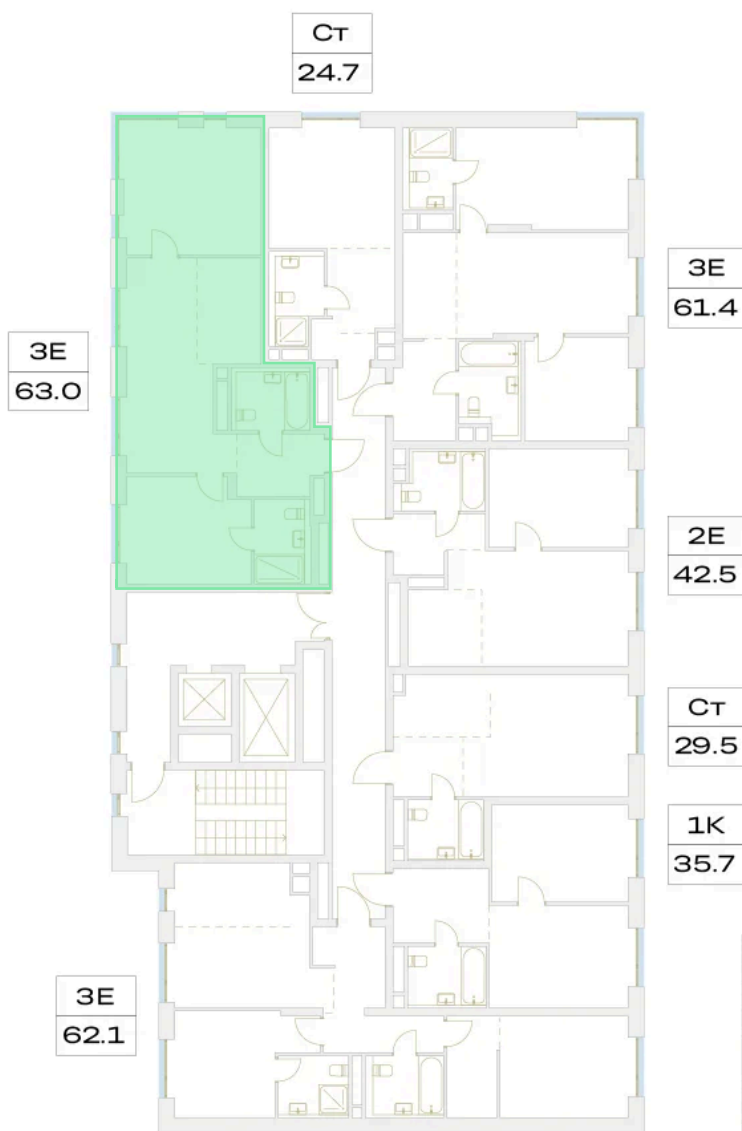

Номер: 13.6.01

Отсканируйте QR-код и
смотрите на сайте
plus.dev

2 комнатная 63 м²

19 105 941 руб.

В ипотеку от 137 137 руб.

Во двор

Угловая

Угловое остекление

Мастер-спальня

Европланировка

Проект	Детали	Корпус	13
Этаж	6	Секция	1

07.07.2026 03:37 (Мск)

Не является публичной офертой, цена может быть скорректирована.
Информация взята с сайта «plus.dev».

На этаже 6

2 комнатная 63 м²

МОСКВА ← УЛ. ХАРЛАМПИЕВА → ОБЛАСТЬ

07.07.2026 03:37 (Мск)

Не является публичной офертой, цена может быть скорректирована.
Информация взята с сайта «plus.dev».

На генплане 13

2 комнатная 63 м²

07.07.2026 03:37 (Мск)