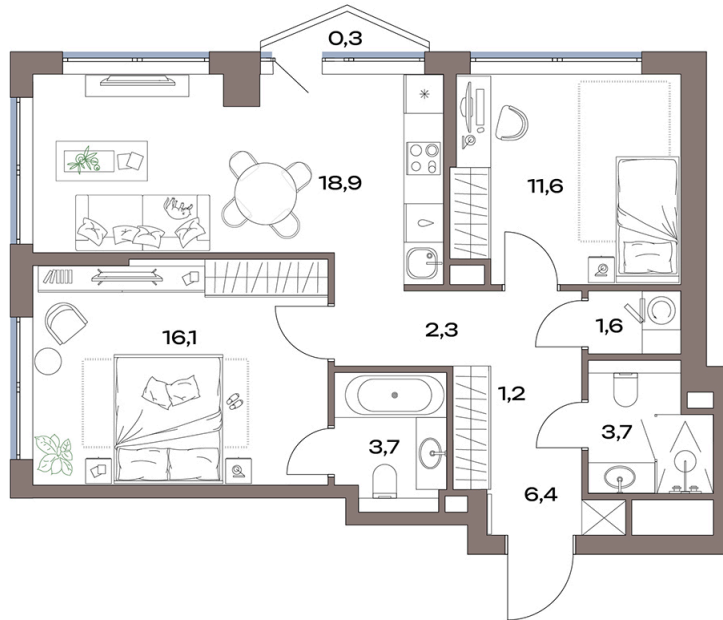

Номер: 14.6.10

Отсканируйте QR-код и
смотрите на сайте
plus.dev

2 комнатная 65.9 м²

33 083 484 руб.

В ипотеку от 74 536 руб.

Чистовая отделка

Во двор

Угловая

С балконом

Мастер-спальня

Проект	Акценты	Корпус	14 корпус
Этаж	6	Секция	1
Сдача	4 кв. 2027		

22.05.2026 23:47 (Мск)

Не является публичной офертой, цена может быть скорректирована.
Информация взята с сайта «plus.dev».

На этаже 6

2 комнатная 65.9 м²

22.05.2026 23:47 (Мск)

Не является публичной офертой, цена может быть скорректирована.
Информация взята с сайта «plus.dev».

На генплане 14 корпус

2 комнатная 65.9 м²

22.05.2026 23:47 (Мск)