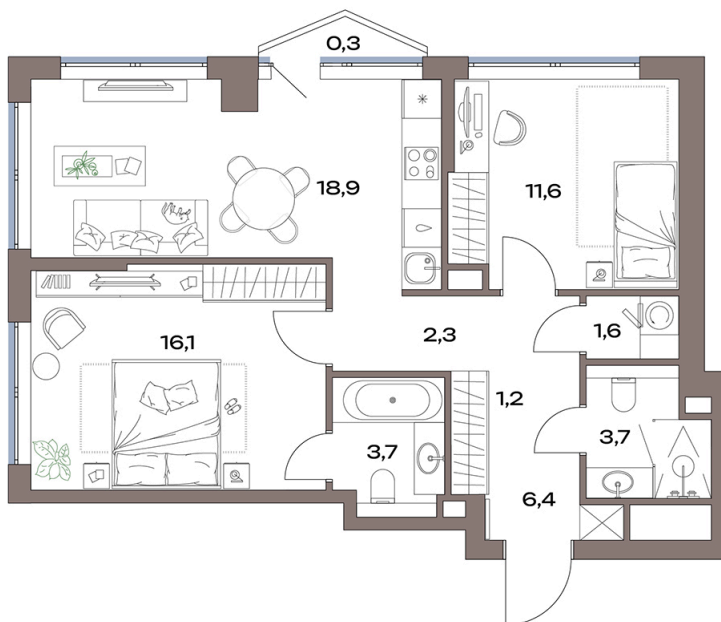

Номер: 14.6.10

Отсканируйте QR-код и
смотрите на сайте
plus.dev

2 комнатная 65.9 м²

~~33 414 349 руб.~~

29 070 484 руб.

В ипотеку от 65 495 руб.

Скидка 13%

Чистовая отделка

Во двор

Угловая

Мастер-спальня

Европланировка

Проект	Акценты	Корпус	14 корпус
Этаж	6	Секция	1
Сдача	4 кв. 2027		

07.07.2026 03:51 (Мск)

Не является публичной офертой, цена может быть скорректирована.
Информация взята с сайта «plus.dev».

На этаже 6

2 комнатная 65.9 м²

07.07.2026 03:51 (Мск)

Не является публичной офертой, цена может быть скорректирована.
Информация взята с сайта «plus.dev».

На генплане 14 корпус

2 комнатная 65.9 м²

07.07.2026 03:51 (Мск)