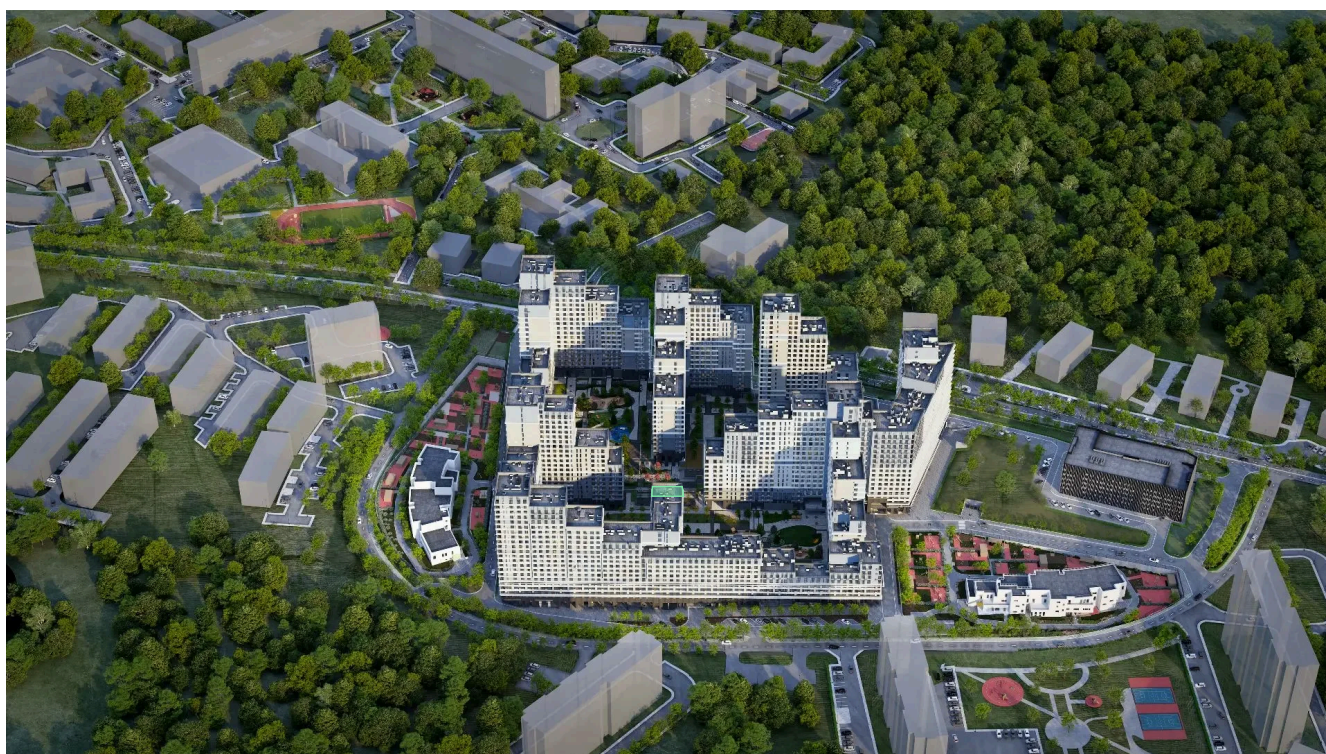

На генплане 13

2 комнатная 62.1 м²

22.05.2026 23:46 (Мск)

Не является публичной офертой, цена может быть скорректирована.
Информация взята с сайта «plus.dev».