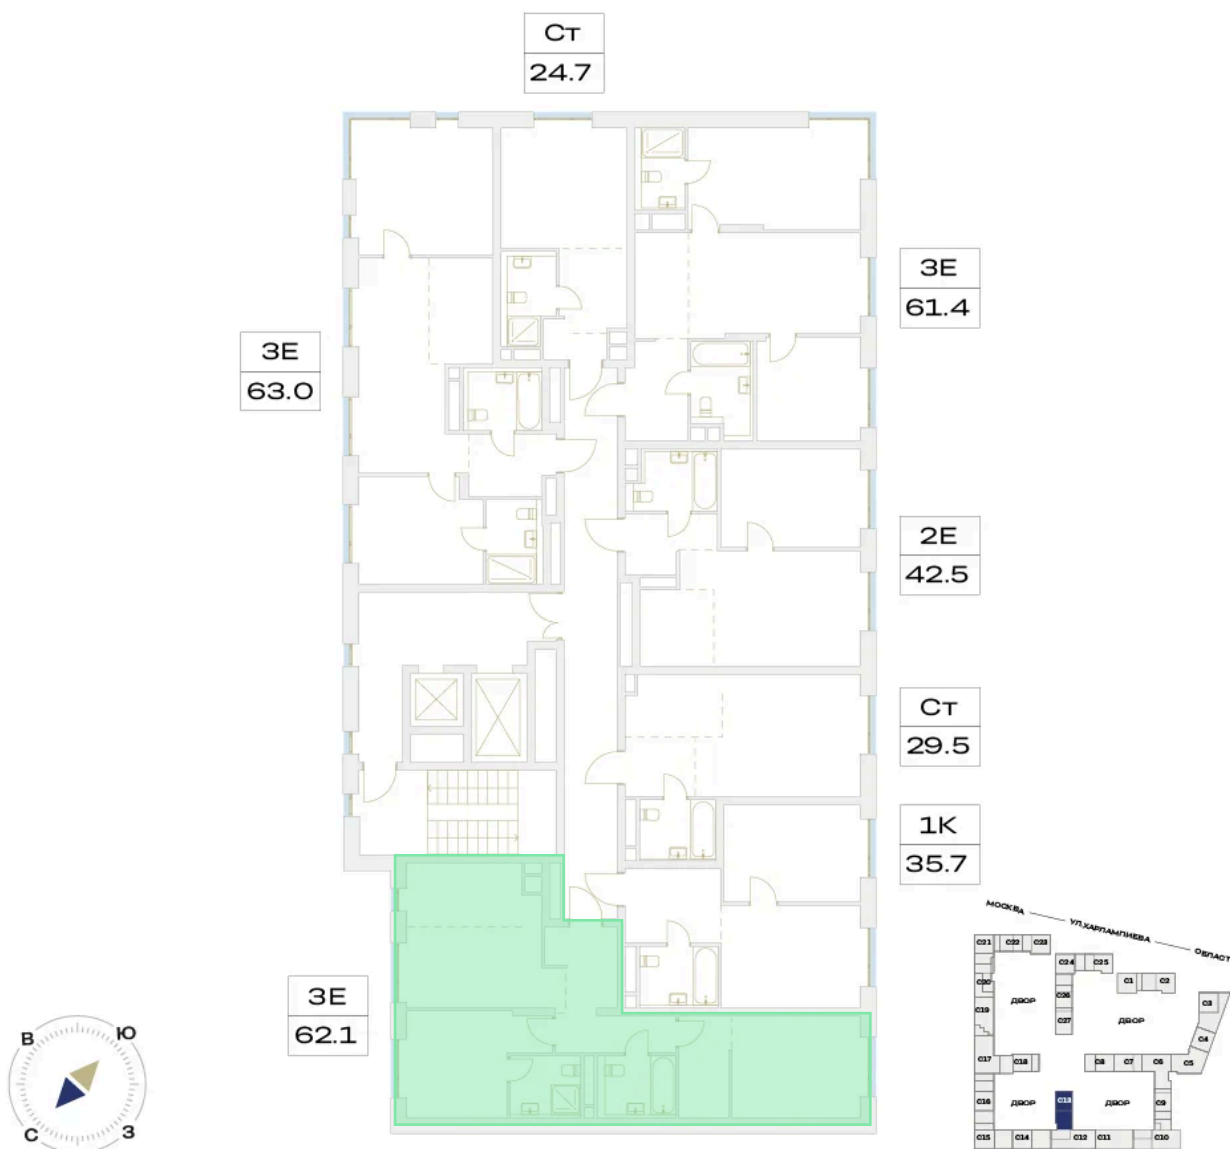

Номер: 13.6.07

Отсканируйте QR-код и
смотрите на сайте
plus.dev

2 комнатная 62.1 м²

19 497 792 руб.

В ипотеку от 143 555 руб.

Во двор

Мастер-спальня

Проект	Детали	Корпус	13
Этаж	6	Секция	1

22.05.2026 23:46 (Мск)

Не является публичной офертой, цена может быть скорректирована.
Информация взята с сайта «plus.dev».

На этаже 6

2 комнатная 62.1 м²

МОСКВА ← УЛ. ХАРЛАМПИЕВА → ОБЛАСТЬ

22.05.2026 23:46 (Мск)

Не является публичной офертой, цена может быть скорректирована.
Информация взята с сайта «plus.dev».

На генплане 13

2 комнатная 62.1 м²

22.05.2026 23:46 (Мск)

Не является публичной офертой, цена может быть скорректирована.
Информация взята с сайта «plus.dev».