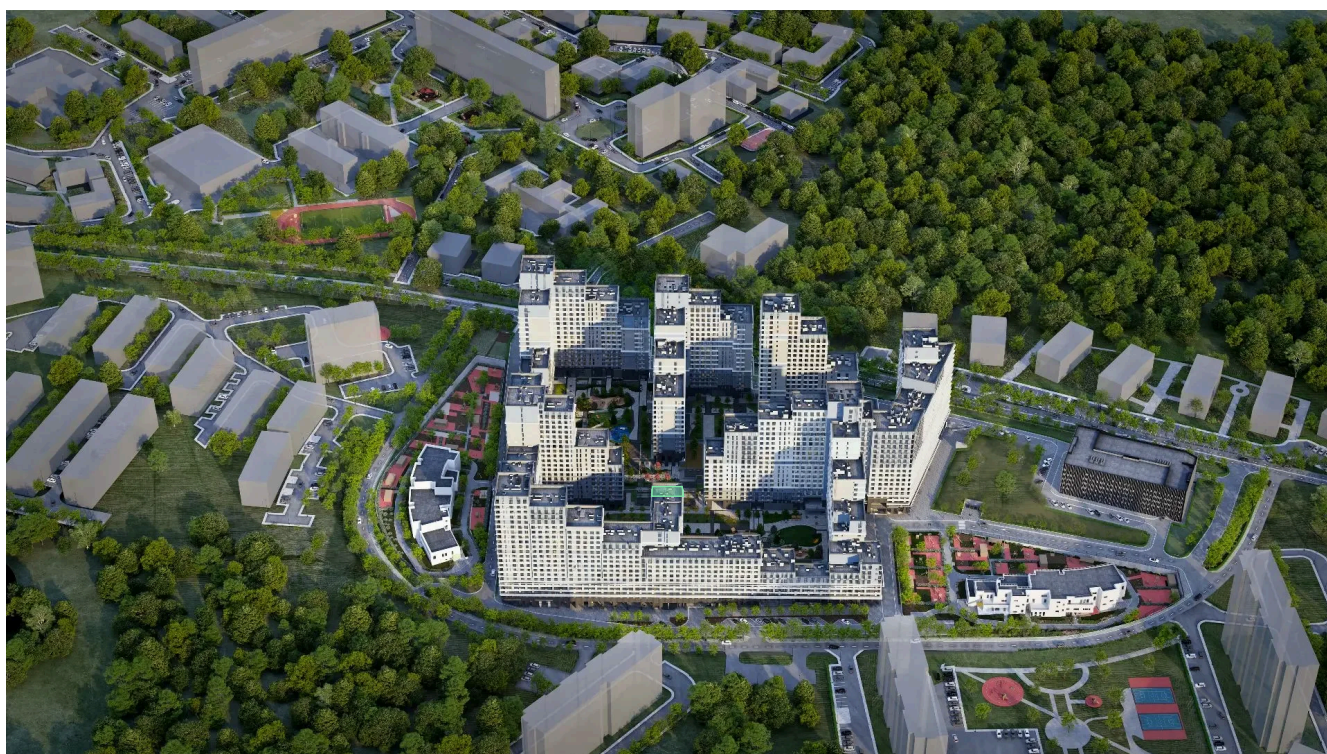

МОСКВА ← УЛ. ХАРЛАМПИЕВА → ОБЛАСТЬ

07.07.2026 02:26 (Мск)

Не является публичной офертой, цена может быть скорректирована.
Информация взята с сайта «plus.dev».

На генплане 13

2 комнатная 62.1 м²

07.07.2026 02:26 (Мск)