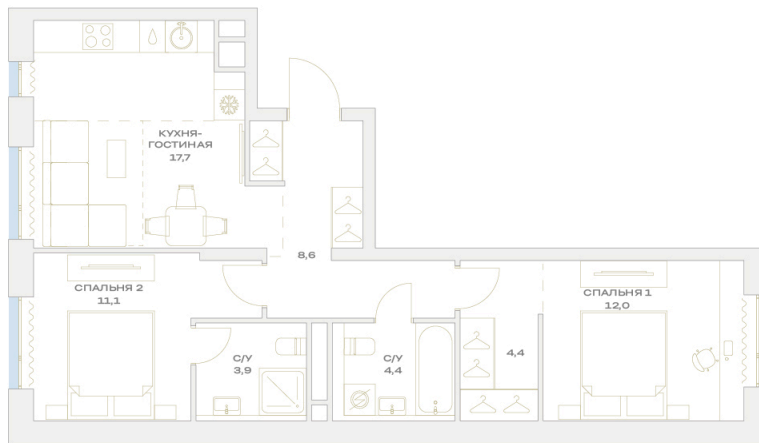

Номер: 13.6.07

Отсканируйте QR-код и
смотрите на сайте
plus.dev

2 комнатная 62.1 м²

19 497 792 руб.

В ипотеку от 143 555 руб.

Во двор

Мастер-спальня

Европланировка

Гардеробная

Проект	Детали	Корпус	13
Этаж	6	Секция	1

07.07.2026 02:26 (Мск)

Не является публичной офертой, цена может быть скорректирована.
Информация взята с сайта «plus.dev».