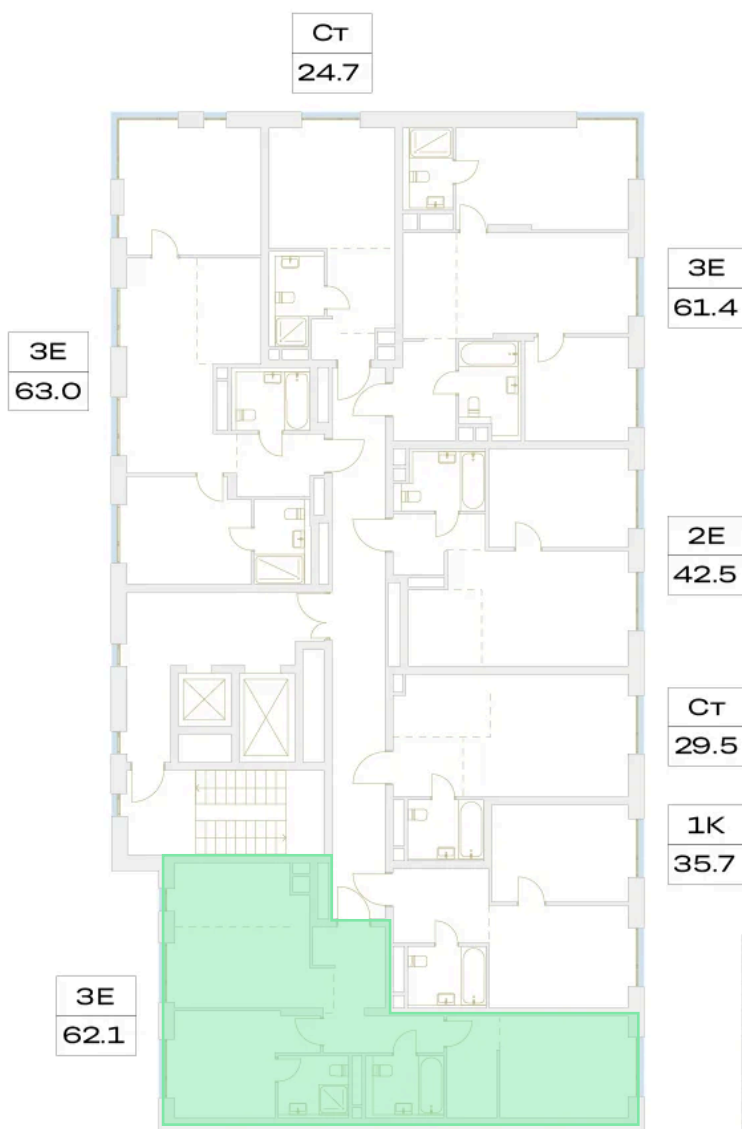

Гардеробная

Проект	Детали	Корпус	13
Этаж	6	Секция	1

07.07.2026 02:26 (Мск)

Не является публичной офертой, цена может быть скорректирована.
Информация взята с сайта «plus.dev».

На этаже 6

2 комнатная 62.1 м²

МОСКВА ← УЛ. ХАРЛАМПИЕВА → ОБЛАСТЬ

07.07.2026 02:26 (Мск)

Не является публичной офертой, цена может быть скорректирована.
Информация взята с сайта «plus.dev».

На генплане 13

2 комнатная 62.1 м²

07.07.2026 02:26 (Мск)