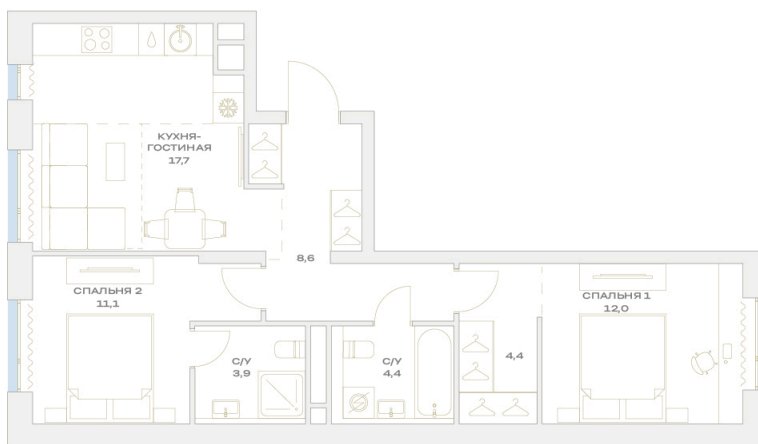

Номер: 13.6.07

Отсканируйте QR-код и
смотрите на сайте
plus.dev

2 комнатная 62.1 м²

19 497 792 руб.

В ипотеку от 143 555 руб.

Во двор

Мастер-спальня

Проект	Детали	Корпус	13
Этаж	6	Секция	1

22.05.2026 23:46 (Мск)

Не является публичной офертой, цена может быть скорректирована.
Информация взята с сайта «plus.dev».

На этаже 6

2 комнатная 62.1 м²

МОСКВА ← УЛ. ХАРЛАМПИЕВА → ОБЛАСТЬ

22.05.2026 23:46 (Мск)

Не является публичной офертой, цена может быть скорректирована.
Информация взята с сайта «plus.dev».

На генплане 13

2 комнатная 62.1 м²

22.05.2026 23:46 (Мск)

Не является публичной офертой, цена может быть скорректирована.
Информация взята с сайта «plus.dev».