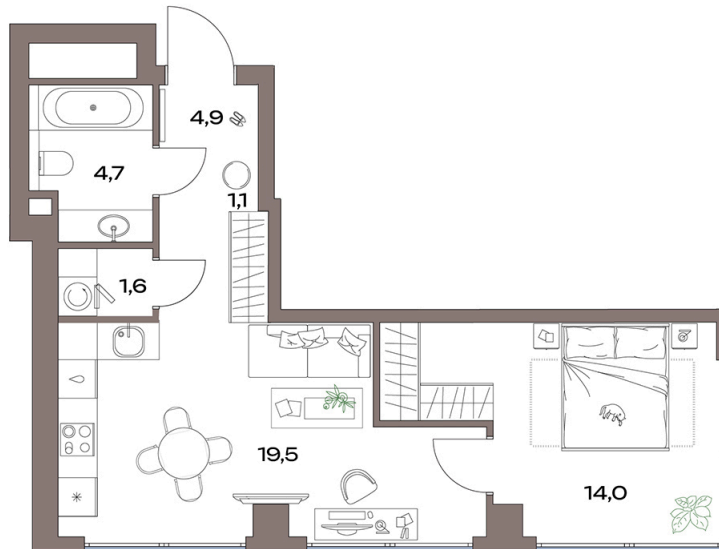

# 1 комнатная 45.6 м<sup>2</sup>

24 684 967 руб.

В ипотеку от 231 045 руб.

Европланировка

Проект	Акценты	Корпус	Акценты 14 корпус
Этаж	9	Секция	1

12.07.2026 00:41 (Мск)

Не является публичной офертой, цена может быть скорректирована.  
Информация взята с сайта «plus.dev».

# На генплане Акценты 14 корпус

1 комнатная 45.6 м<sup>2</sup>

12.07.2026 00:41 (Мск)

Не является публичной офертой, цена может быть скорректирована.  
Информация взята с сайта «plus.dev».