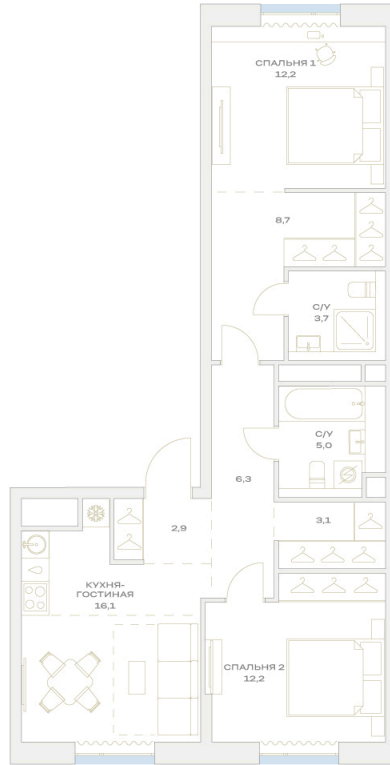

# 2 комнатная 70.2 м<sup>2</sup>

Отсканируйте QR-код и  
смотрите на сайте  
plus.dev

**22 344 148 руб.**

В ипотеку от **191 369 руб.**

На улицу

Мастер-спальня

Европланировка

Гардеробная

Проект	Детали	Корпус	21
Этаж	13	Секция	1

07.07.2026 04:04 (Мск)

Не является публичной офертой, цена может быть скорректирована.  
Информация взята с сайта «plus.dev».

На генплане 21

2 комнатная 70.2 м<sup>2</sup>