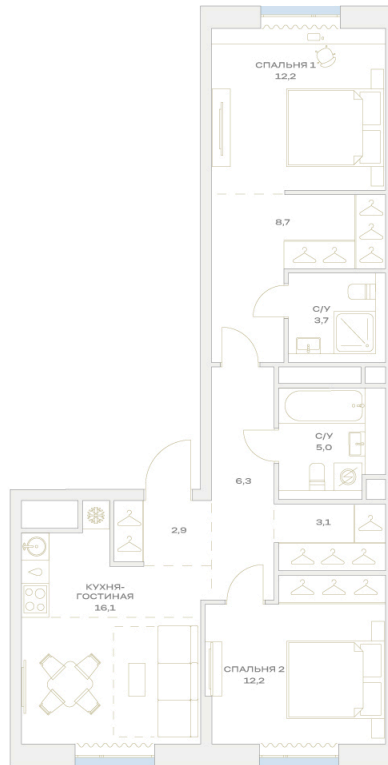

Номер: 21.13.10

2 комнатная 70.2 м²

Отсканируйте QR-код и
смотрите на сайте
plus.dev

22 344 148 руб.

В ипотеку от **191 369 руб.**

На улицу

Мастер-спальня

Европланировка

Гардеробная

| | | | |
|--------|--------|--------|----|
| Проект | Детали | Корпус | 21 |
| Этаж | 13 | Секция | 1 |

07.07.2026 04:57 (Мск)

Не является публичной офертой, цена может быть скорректирована.
Информация взята с сайта «plus.dev».

На генплане 21

2 комнатная 70.2 м²

07.07.2026 04:57 (Мск)

Не является публичной офертой, цена может быть скорректирована.
Информация взята с сайта «plus.dev».