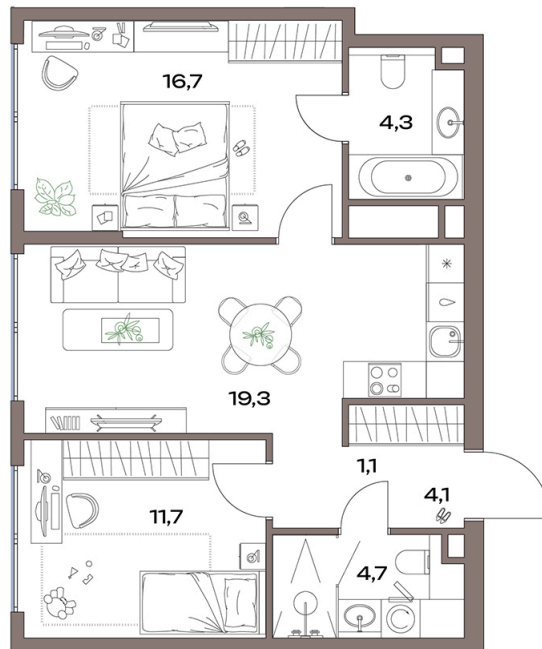

Номер: 14.9.09

Отсканируйте QR-код и
смотрите на сайте
plus.dev

2 комнатная 61.9 м²

~~29 334 415 руб.~~

25 520 941 руб.

В ипотеку от 112 163 руб.

Чистовая отделка

Во двор

Мастер-спальня

Проект	Акценты	Корпус	14 корпус
Этаж	9	Секция	1
Сдача	4 кв. 2027		

18.04.2026 12:21 (Мск)

Не является публичной офертой, цена может быть скорректирована. Информация взята с сайта «plus.dev»

На этаже 9

2 комнатная 61.9 м²

18.04.2026 12:21 (Мск)

Не является публичной офертой, цена может быть скорректирована. Информация взята с сайта «plus.dev»

На генплане 14 корпус

2 комнатная 61.9 м²

18.04.2026 12:21 (Мск)