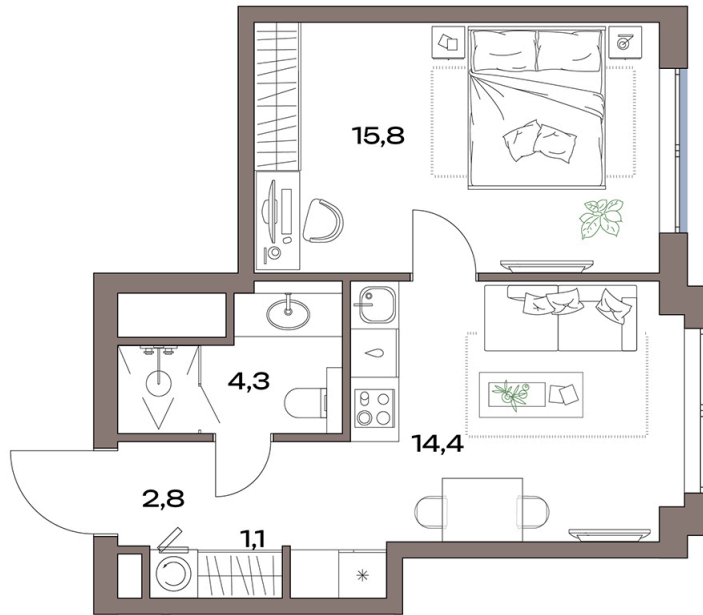

Номер: 12.14.02

Отсканируйте QR-код и
смотрите на сайте
plus.dev

1 комнатная 38.8 м²

19 448 810 руб.

В ипотеку от 142 845 руб.

Проект	Акценты	Корпус	Акценты 12 корпус
Этаж	14	Секция	1

11.07.2026 00:10 (Мск)

Не является публичной офертой, цена может быть скорректирована.
Информация взята с сайта «plus.dev».

На генплане Акценты 12 корпус

1 комнатная 38.8 м²

11.07.2026 00:10 (Мск)

Не является публичной офертой, цена может быть скорректирована.
Информация взята с сайта «plus.dev».