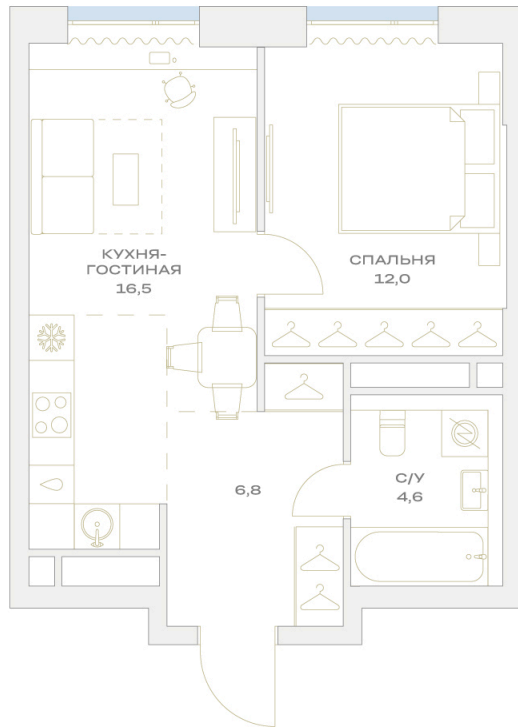

Номер: 21.10.08

Отсканируйте QR-код и
смотрите на сайте
plus.dev

1 комнатная 39.9 м²

15 034 037 руб.

В ипотеку от 72 174 руб.

На улицу

Европланировка

Проект	Детали	Корпус	21
Этаж	10	Секция	1

07.07.2026 02:28 (Мск)

Не является публичной офертой, цена может быть скорректирована.
Информация взята с сайта «plus.dev».

На генплане 21

1 комнатная 39.9 м²

07.07.2026 02:28 (Мск)

Не является публичной офертой, цена может быть скорректирована.
Информация взята с сайта «plus.dev».