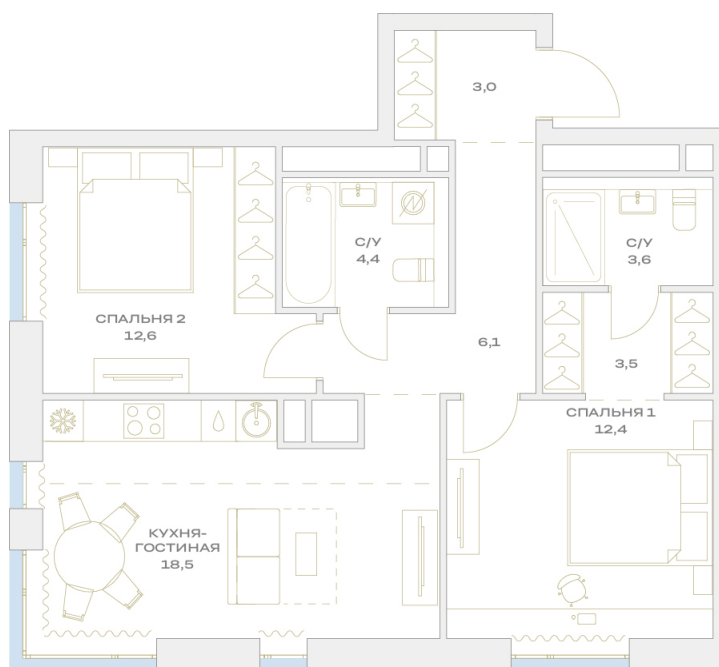

Номер: 15.16.08

Отсканируйте QR-код и
смотрите на сайте
plus.dev

2 комнатная 64.1 м²

~~21 500 332 руб.~~

20 640 319 руб.

В ипотеку от 162 687 руб.

Чистовая отделка

На улицу

Угловая

Угловое остекление

Мастер-спальня

Проект	Детали	Корпус	15
Этаж	16	Секция	1

22.05.2026 23:38 (Мск)

Не является публичной офертой, цена может быть скорректирована.
Информация взята с сайта «plus.dev».

На этаже 16

2 комнатная 64.1 м²

МОСКВА ← УЛ. ХАРЛАМПИЕВА → ОБЛАСТЬ

22.05.2026 23:38 (Мск)

Не является публичной офертой, цена может быть скорректирована.
Информация взята с сайта «plus.dev».

На генплане 15