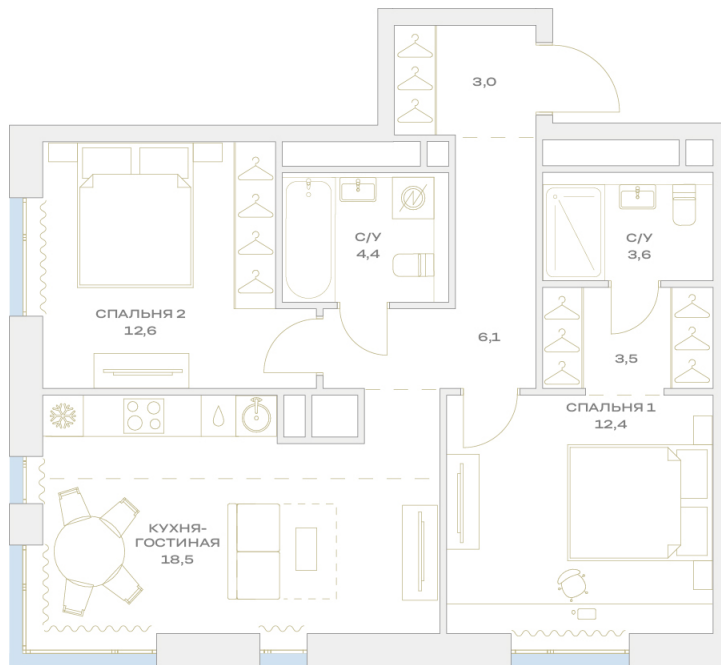

Номер: 15.16.08

Отсканируйте QR-код и
смотрите на сайте
plus.dev

2 комнатная 64.1 м²

21 500 332 руб.

В ипотеку от 177 100 руб.

- Чистовая отделка
- На улицу
- Угловая
- Угловое остекление
- Мастер-спальня
- Европланировка
- Гардеробная

Проект	Детали	Корпус	15
Этаж	16	Секция	1

07.07.2026 02:26 (Мск)

Не является публичной офертой, цена может быть скорректирована.
Информация взята с сайта «plus.dev».

На этаже 16

2 комнатная 64.1 м²

МОСКВА ← УЛ. ХАРЛАМПИЕВА → ОБЛАСТЬ

07.07.2026 02:26 (Мск)

Не является публичной офертой, цена может быть скорректирована.
Информация взята с сайта «plus.dev».

На генплане 15

2 комнатная 64.1 м²

07.07.2026 02:26 (Мск)

Не является публичной офертой, цена может быть скорректирована.
Информация взята с сайта «plus.dev».