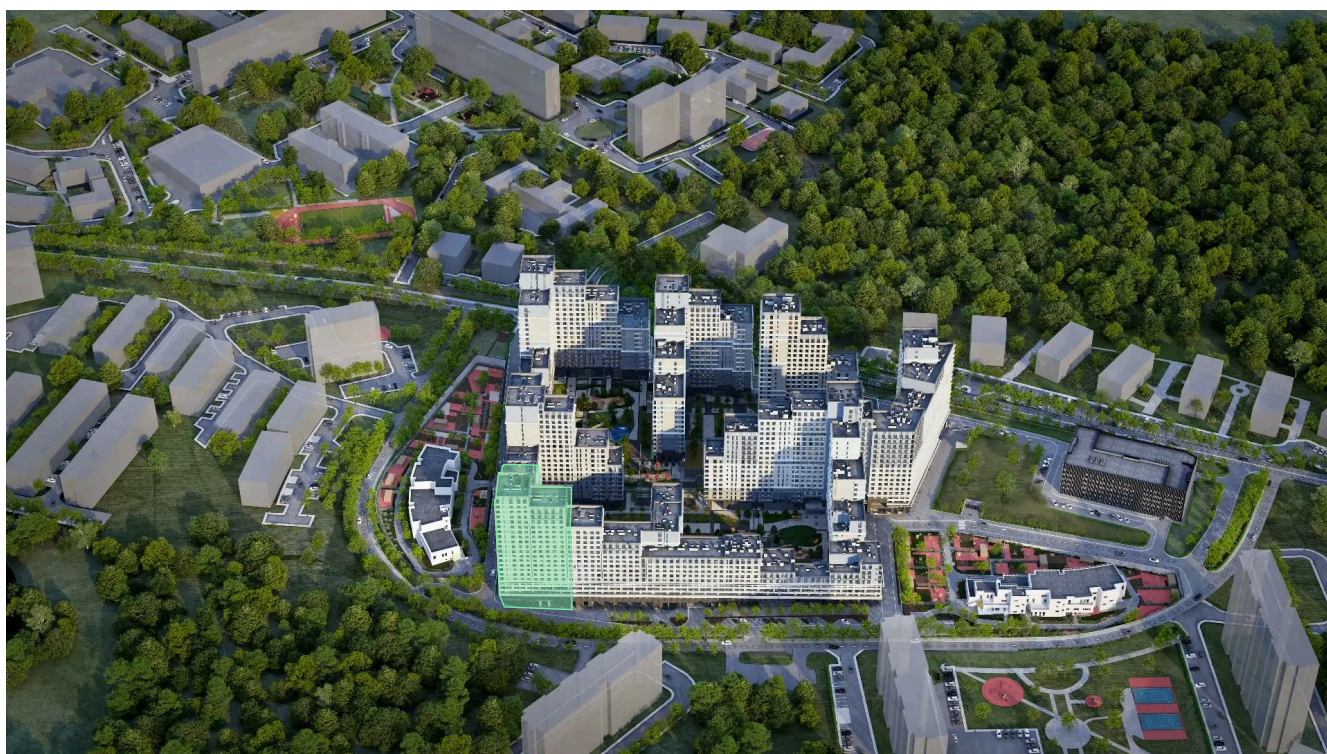

На генплане 15

2 комнатная 64.1 м²

07.07.2026 02:26 (Мск)

Не является публичной офертой, цена может быть скорректирована.
Информация взята с сайта «plus.dev».