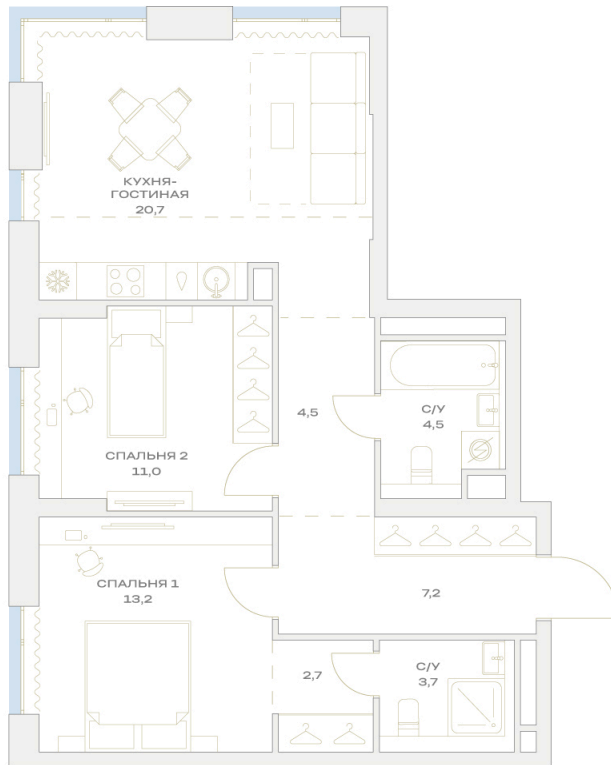

Номер: 21.12.06

Отсканируйте QR-код и
смотрите на сайте
plus.dev

2 комнатная 67.5 м²

21 215 304 руб.

В ипотеку от 172 276 руб.

На улицу

Угловая

Угловое остекление

Мастер-спальня

Проект	Детали	Корпус	21
Этаж	12	Секция	1

15.06.2026 18:07 (Мск)

Не является публичной офертой, цена может быть скорректирована.
Информация взята с сайта «plus.dev».

На генплане 21

2 комнатная 67.5 м²