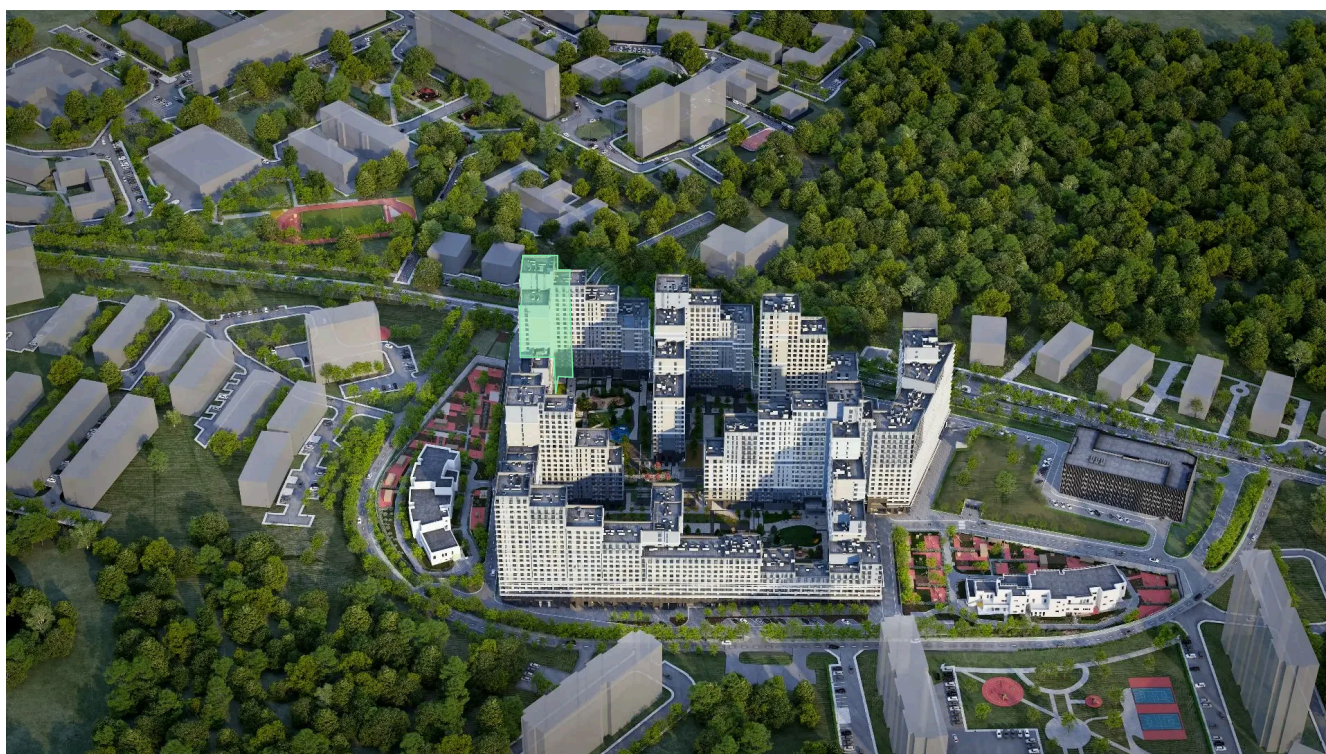

Мастер-спальня

Проект	Детали	Корпус	21
Этаж	12	Секция	1

15.06.2026 18:07 (Мск)

Не является публичной офертой, цена может быть скорректирована.
Информация взята с сайта «plus.dev».

На генплане 21

2 комнатная 67.5 м²