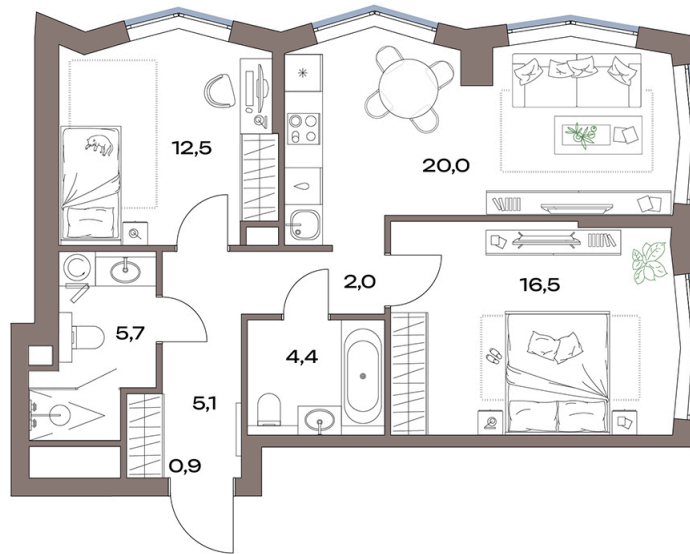

# 2 комнатная 68.1 м<sup>2</sup>

34 682 513 руб.

В ипотеку от 402 731 руб.

Европланировка

Проект	Акценты	Корпус	Акценты 14 корпус
Этаж	17	Секция	1

12.07.2026 00:42 (Мск)

Не является публичной офертой, цена может быть скорректирована.  
Информация взята с сайта «plus.dev».

# На генплане Акценты 14 корпус

2 комнатная 68.1 м<sup>2</sup>

12.07.2026 00:42 (Мск)

Не является публичной офертой, цена может быть скорректирована.  
Информация взята с сайта «plus.dev».