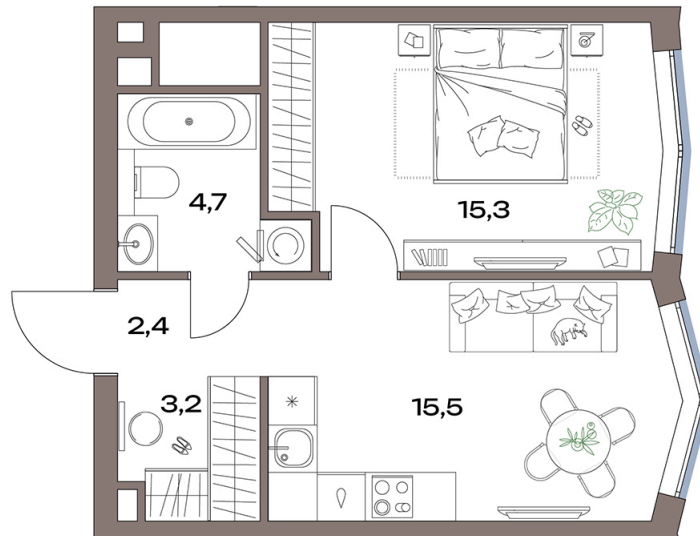

Номер: 14.20.02

Отсканируйте QR-код и
смотрите на сайте
plus.dev

1 комнатная 41.1 м²

23 938 777 руб.

В ипотеку от 218 332 руб.

Европланировка

Проект	Акценты	Корпус	Акценты 14 корпус
Этаж	20	Секция	1

12.07.2026 00:44 (Мск)

Не является публичной офертой, цена может быть скорректирована.
Информация взята с сайта «plus.dev».

На генплане
Акценты 14
корпус

1 комнатная 41.1 м²

12.07.2026 00:44 (Мск)

Не является публичной офертой, цена может быть скорректирована.
Информация взята с сайта «plus.dev».