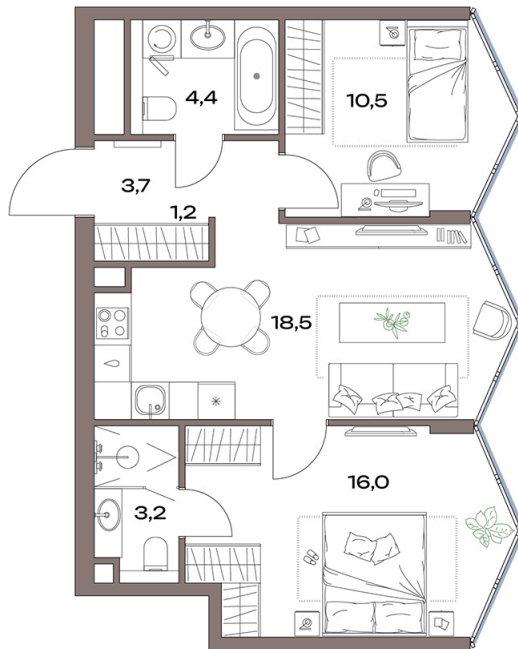

Номер: 14.28.03

Отсканируйте QR-код и
смотрите на сайте
plus.dev

2 комнатная 57.5 м²

~~33 453 465 руб.~~

29 104 515 руб.

В ипотеку от 65 572 руб.

Скидка 13%

Чистовая отделка

На улицу

Мастер-спальня

Европланировка

Панорамные окна

Проект	Акценты	Корпус	14 корпус
Этаж	28	Секция	1
Сдача	4 кв. 2027		

07.07.2026 02:27 (Мск)

Не является публичной офертой, цена может быть скорректирована.
Информация взята с сайта «plus.dev».