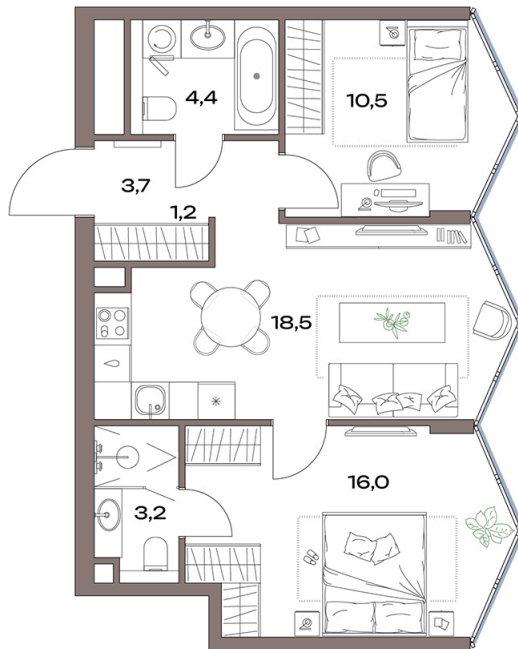

Номер: 14.28.03

Отсканируйте QR-код и
смотрите на сайте
plus.dev

2 комнатная 57.5 м²

~~33 453 465 руб.~~

29 104 515 руб.

В ипотеку от 65 572 руб.

Скидка 13%

Чистовая отделка

На улицу

Мастер-спальня

Европланировка

Панорамные окна

Проект	Акценты	Корпус	14 корпус
Этаж	28	Секция	1
Сдача	4 кв. 2027		

07.07.2026 02:27 (Мск)

Не является публичной офертой, цена может быть скорректирована.
Информация взята с сайта «plus.dev».

На этаже 28

2 комнатная 57.5 м²

07.07.2026 02:27 (Мск)

Не является публичной офертой, цена может быть скорректирована.
Информация взята с сайта «plus.dev».

На генплане 14 корпус

2 комнатная 57.5 м²

07.07.2026 02:27 (Мск)