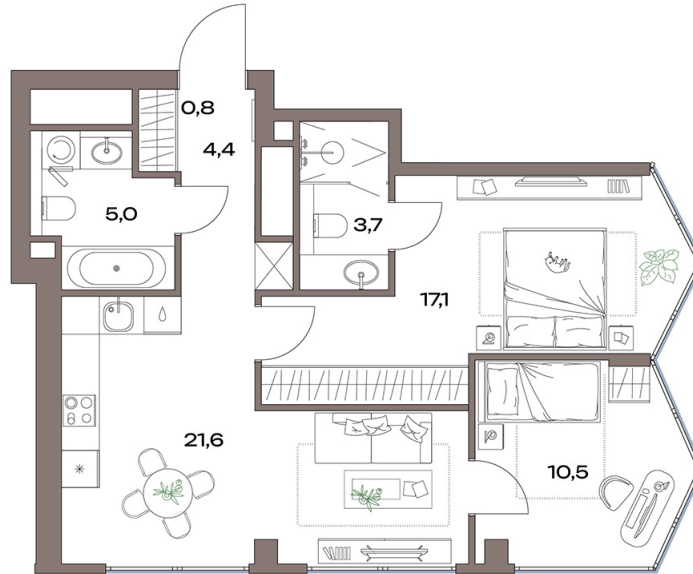

Номер: 14.25.04

Отсканируйте QR-код и
смотрите на сайте
plus.dev

2 комнатная 63 м²

36 347 220 руб.

В ипотеку от 431 520 руб.

Европланировка

Проект	Акценты	Корпус	Акценты 14 корпус
Этаж	25	Секция	1

12.07.2026 00:34 (Мск)

Не является публичной офертой, цена может быть скорректирована.
Информация взята с сайта «plus.dev».

На генплане
Акценты 14
корпус

2 комнатная 63 м²

12.07.2026 00:34 (Мск)

Не является публичной офертой, цена может быть скорректирована.
Информация взята с сайта «plus.dev».