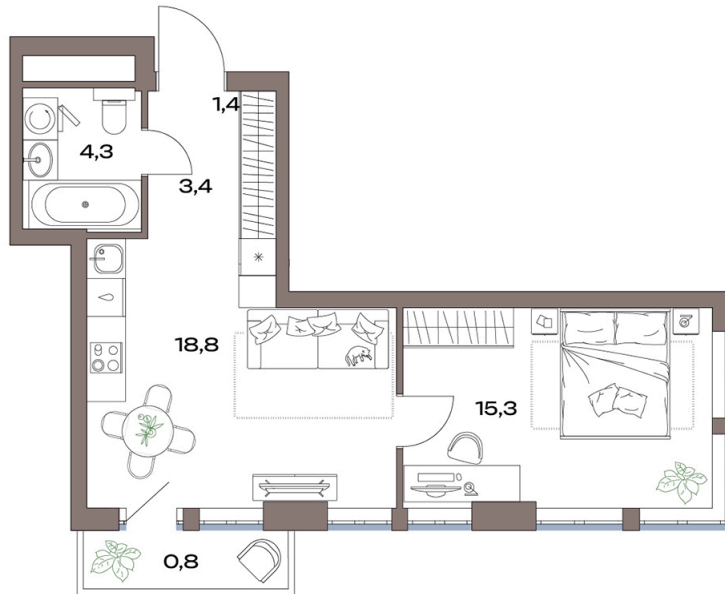

Номер: 12.4.06

Отсканируйте QR-код и
смотрите на сайте
plus.dev

1 комнатная 43.9 м²

21 629 179 руб.

В ипотеку от 179 227 руб.

Европланировка

Проект	Акценты	Корпус	Акценты 12 корпус
Этаж	4	Секция	1

11.07.2026 00:13 (Мск)

Не является публичной офертой, цена может быть скорректирована.
Информация взята с сайта «plus.dev».

На генплане
Акценты 12
корпус

1 комнатная 43.9 м²

11.07.2026 00:13 (Мск)

Не является публичной офертой, цена может быть скорректирована.
Информация взята с сайта «plus.dev».