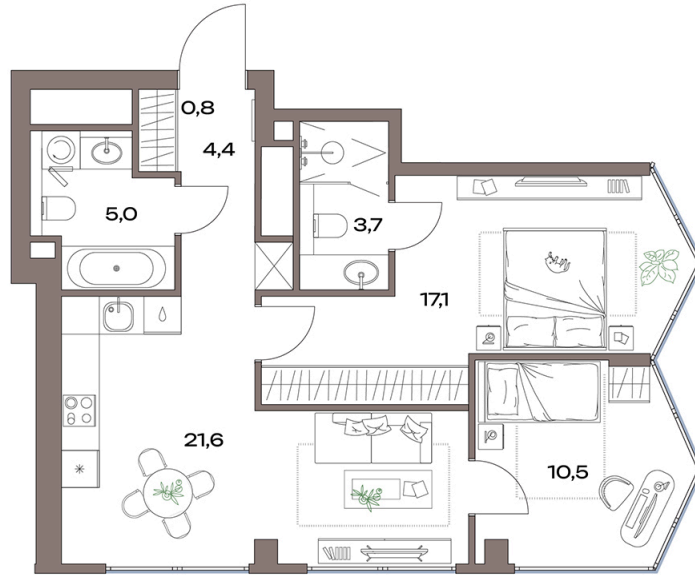

Номер: 14.25.04

Отсканируйте QR-код и
смотрите на сайте
plus.dev

2 комнатная 63.1 м²

36 044 469 руб.

В ипотеку от 81 208 руб.

Чистовая отделка

На улицу

Угловая

Угловое остекление

Мастер-спальня

Проект	Акценты	Корпус	14 корпус
Этаж	25	Секция	1
Сдача	4 кв. 2027		

16.04.2026 00:28 (Мск)

Не является публичной офертой, цена может быть скорректирована. Информация взята с сайта «plus.dev»