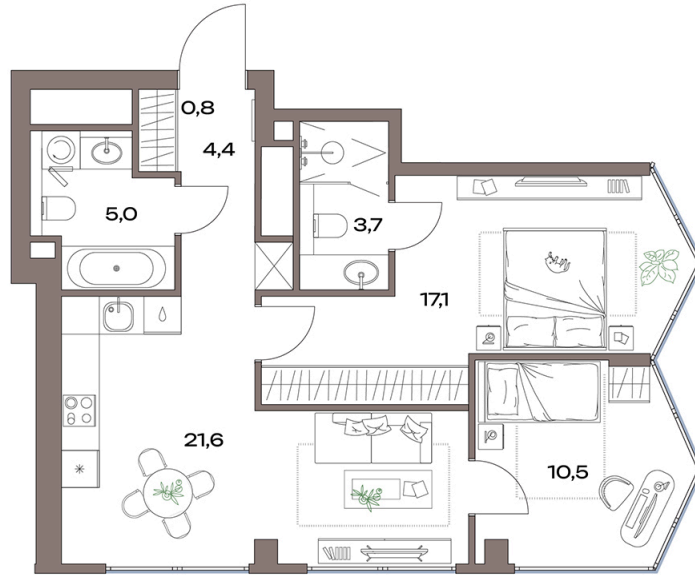

Номер: 14.25.04

Отсканируйте QR-код и
смотрите на сайте
plus.dev

2 комнатная 63.1 м²

36 044 469 руб.

В ипотеку от 81 208 руб.

Чистовая отделка

На улицу

Угловая

Угловое остекление

Мастер-спальня

Проект	Акценты	Корпус	14 корпус
Этаж	25	Секция	1
Сдача	4 кв. 2027		

16.04.2026 00:28 (Мск)

Не является публичной офертой, цена может быть скорректирована. Информация взята с сайта «plus.dev»

На этаже 25

2 комнатная 63.1 м²

16.04.2026 00:28 (Мск)

Не является публичной офертой, цена может быть скорректирована. Информация взята с сайта «plus.dev»

На генплане 14 корпус

2 комнатная 63.1 м²

16.04.2026 00:28 (Мск)