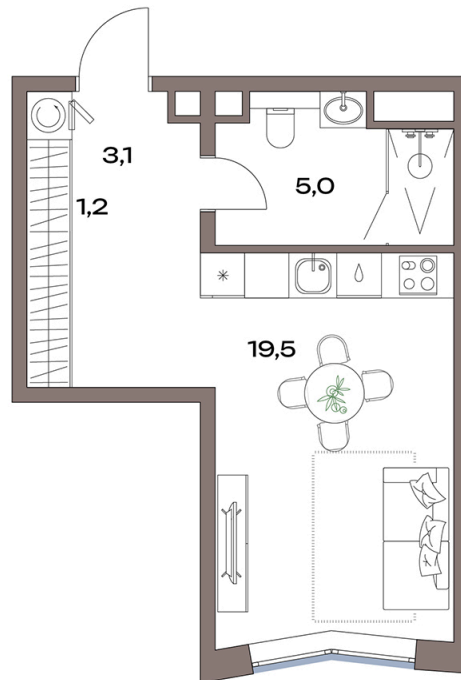

Номер: 136.3.03

Студия 29 м²

Отсканируйте QR-код и
смотрите на сайте
plus.dev

14 471 116 руб.

В ипотеку от 69 322 руб.

Проект	Акценты	Корпус	Акценты 13а 13б корпус
Этаж	3	Секция	1

11.07.2026 00:15 (Мск)

Не является публичной офертой, цена может быть скорректирована.
Информация взята с сайта «plus.dev».

На генплане Акценты 13а 13б корпус

Студия 29 м²

11.07.2026 00:15 (Мск)

Не является публичной офертой, цена может быть скорректирована.
Информация взята с сайта «plus.dev».