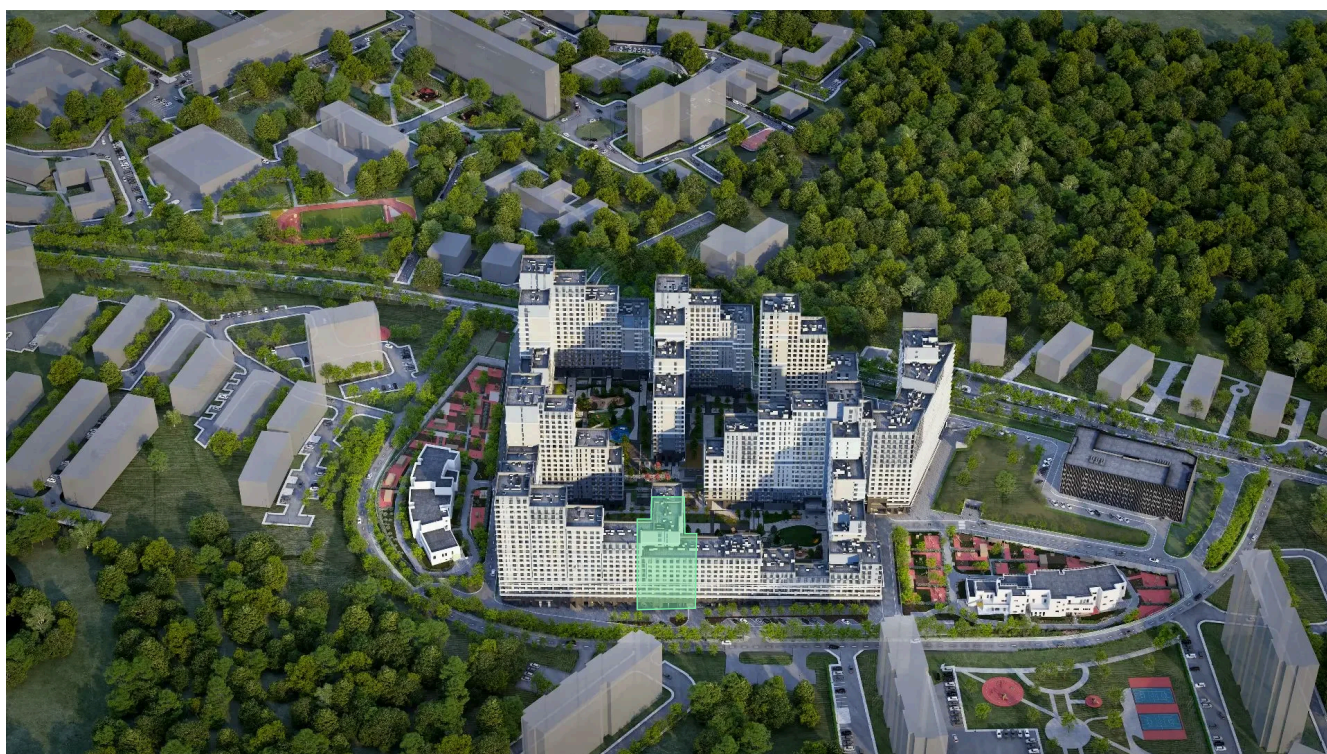

На генплане 12

2 комнатная 63.9 м²

07.04.2026 14:34 (Мск)

Не является публичной офертой, цена может быть скорректирована. Информация взята с сайта «plus.dev»