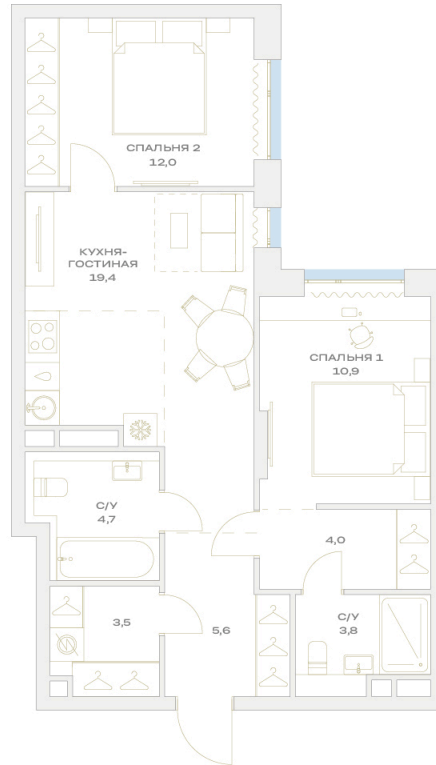

Номер: 12.4.02

Отсканируйте QR-код и
смотрите на сайте
plus.dev

2 комнатная 63.9 м²

21 753 841 руб.

В ипотеку от 181 333 руб.

Чистовая отделка

Во двор

Мастер-спальня

Европланировка

Гардеробная

Проект	Детали	Корпус	12
Этаж	4	Секция	1

08.07.2026 05:37 (Мск)

Не является публичной офертой, цена может быть скорректирована.
Информация взята с сайта «plus.dev».

На генплане 12

2 комнатная 63.9 м²

08.07.2026 05:37 (Мск)

Не является публичной офертой, цена может быть скорректирована.
Информация взята с сайта «plus.dev».