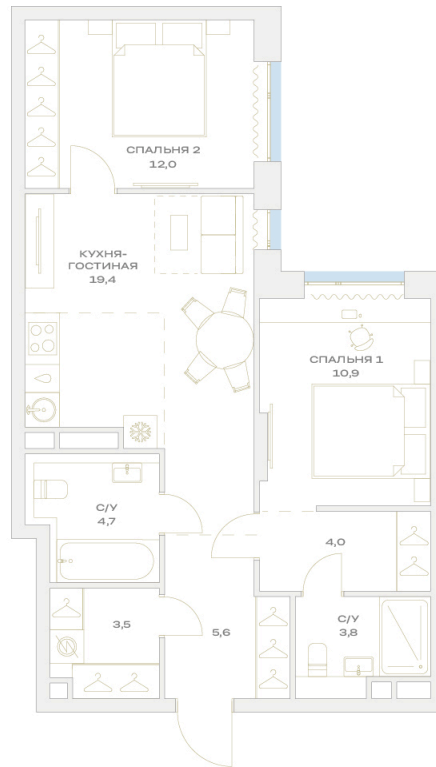

# 2 комнатная 63.9 м<sup>2</sup>

**21 753 841 руб.**

В ипотеку от 181 333 руб.

Чистовая отделка

Во двор

Мастер-спальня

Проект	Детали	Корпус	12
Этаж	4	Секция	1

07.04.2026 14:34 (Мск)

Не является публичной офертой, цена может быть скорректирована. Информация взята с сайта «plus.dev»

На генплане 12

2 комнатная 63.9 м<sup>2</sup>

07.04.2026 14:34 (Мск)

Не является публичной офертой, цена может быть скорректирована. Информация взята с сайта «plus.dev»