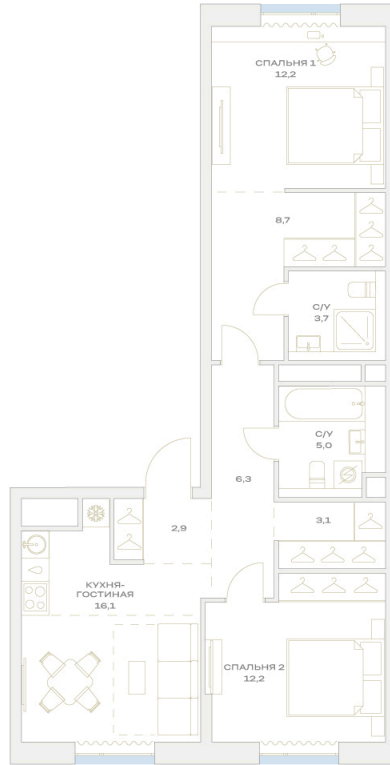

Номер: 21.14.10

2 комнатная 70.2 м²

Отсканируйте QR-код и
смотрите на сайте
plus.dev

22 437 893 руб.

В ипотеку от 192 869 руб.

На улицу

Мастер-спальня

Проект	Детали	Корпус	21
Этаж	14	Секция	1

22.05.2026 23:43 (Мск)

Не является публичной офертой, цена может быть скорректирована.
Информация взята с сайта «plus.dev».

На генплане 21

2 комнатная 70.2 м²

22.05.2026 23:43 (Мск)

Не является публичной офертой, цена может быть скорректирована.
Информация взята с сайта «plus.dev».