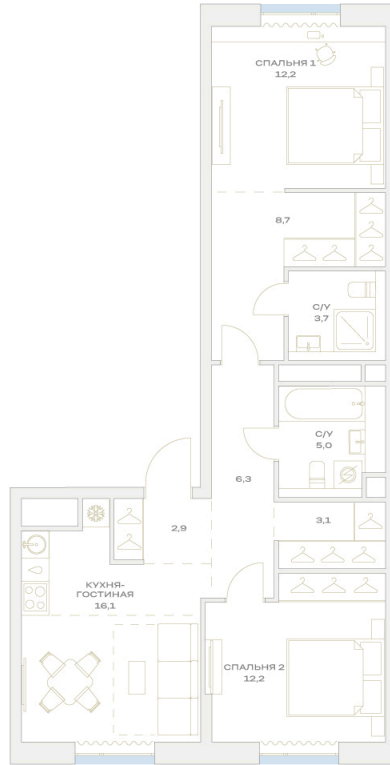

Номер: 21.14.10

Отсканируйте QR-код и
смотрите на сайте
plus.dev

2 комнатная 70.2 м²

~~22 437 893 руб.~~

19 072 209 руб.

В ипотеку от 136 555 руб.

- На улицу
- Мастер-спальня
- Европланировка
- Гардеробная

Проект	Детали	Корпус	21
Этаж	14	Секция	1

07.07.2026 02:27 (Мск)

Не является публичной офертой, цена может быть скорректирована.
Информация взята с сайта «plus.dev».

На генплане 21

2 комнатная 70.2 м²

07.07.2026 02:27 (Мск)

Не является публичной офертой, цена может быть скорректирована.
Информация взята с сайта «plus.dev».