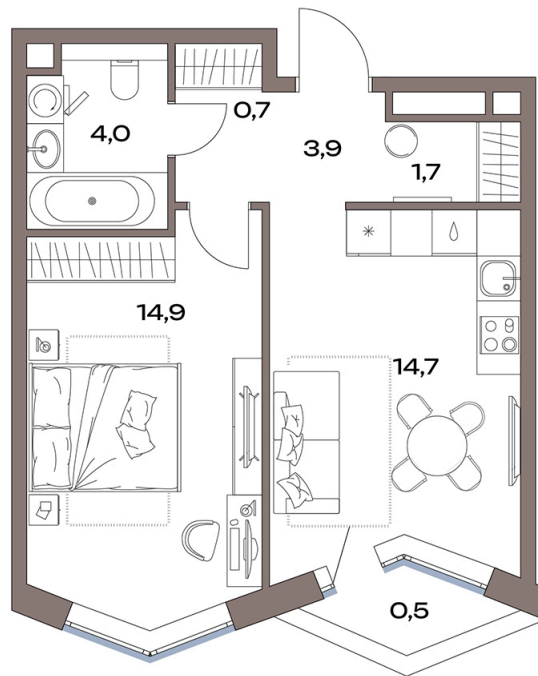

Номер: 136.6.05

Отсканируйте QR-код и
смотрите на сайте
plus.dev

1 комнатная 40.4 м²

19 964 295 руб.

В ипотеку от 151 308 руб.

На улицу

С балконом

Проект	Акценты	Корпус	13 корпус
Этаж	6	Секция	1
Сдача	4 кв. 2027		

22.05.2026 23:46 (Мск)

Не является публичной офертой, цена может быть скорректирована.
Информация взята с сайта «plus.dev».

На этаже 6

1 комнатная 40.4 м²

Двор

Центр ← Дубнинская ул. → МКАД

22.05.2026 23:46 (Мск)

Не является публичной офертой, цена может быть скорректирована.
Информация взята с сайта «plus.dev».

На генплане 13 корпус

1 комнатная 40.4 м²

22.05.2026 23:46 (Мск)

Не является публичной офертой, цена может быть скорректирована.
Информация взята с сайта «plus.dev».