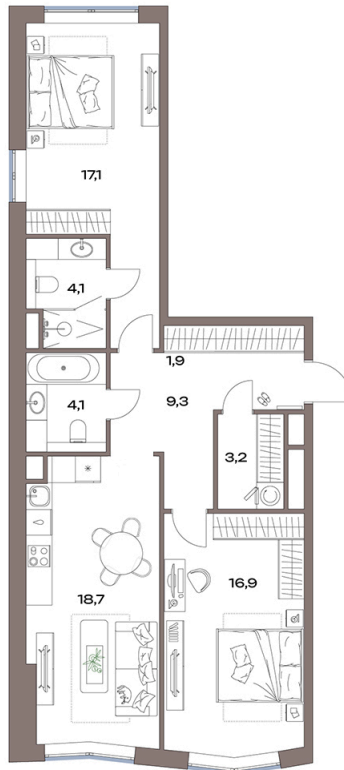

Номер: 13а.3.05

Отсканируйте QR-код и
смотрите на сайте
plus.dev

2 комнатная 76.8 м²

33 908 275 руб.

В ипотеку от 389 335 руб.

Европланировка

Проект	Акценты	Корпус	Акценты 13а 13б корпус
Этаж	3	Секция	1

12.07.2026 02:32 (Мск)

Не является публичной офертой, цена может быть скорректирована.
Информация взята с сайта «plus.dev».

На генплане Акценты 13а 13б корпус

2 комнатная 76.8 м²

12.07.2026 02:32 (Мск)

Не является публичной офертой, цена может быть скорректирована.
Информация взята с сайта «plus.dev».