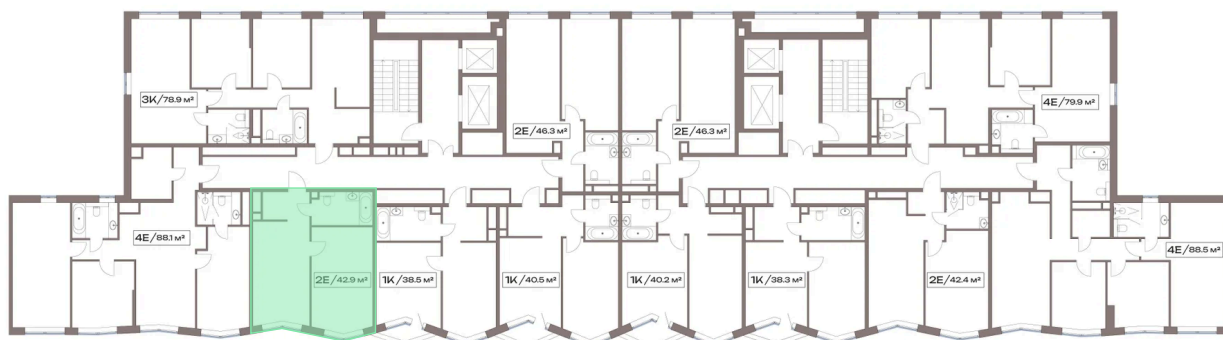

30.06.2026 17:17 (Мск)

Не является публичной офертой, цена может быть скорректирована.
Информация взята с сайта «plus.dev».

На этаже 5

1 комнатная 42.9 м²

Дубнинская ул.

Двор

Центр ←

Дубнинская ул.

→ МКАД

30.06.2026 17:17 (Мск)

Не является публичной офертой, цена может быть скорректирована.
Информация взята с сайта «plus.dev».

На генплане 13 корпус

1 комнатная 42.9 м²

30.06.2026 17:17 (Мск)

Не является публичной офертой, цена может быть скорректирована.
Информация взята с сайта «plus.dev».