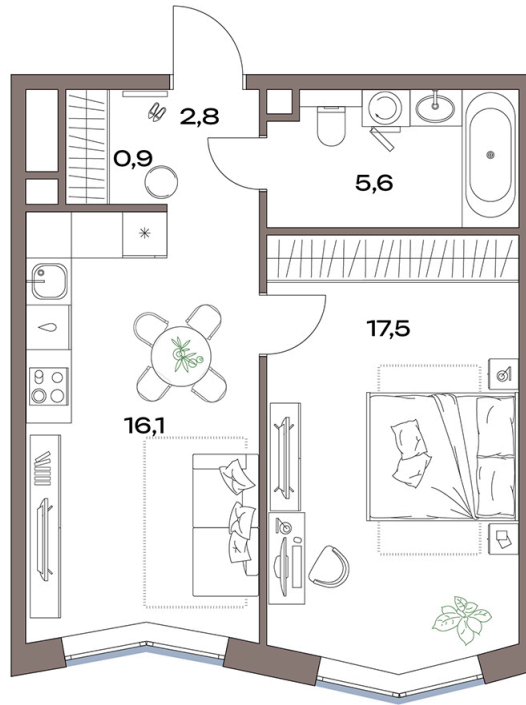

Номер: 13а.5.04

Отсканируйте QR-код и
смотрите на сайте
plus.dev

1 комнатная 42.9 м²

20 562 254 руб.

В ипотеку от 161 320 руб.

На улицу

Европланировка

Проект	Акценты	Корпус	13 корпус
Этаж	5	Секция	1
Сдача	4 кв. 2027		

30.06.2026 17:17 (Мск)

Не является публичной офертой, цена может быть скорректирована.
Информация взята с сайта «plus.dev».

На этаже 5

1 комнатная 42.9 м²

Дубнинская ул.

Двор

Центр ←

Дубнинская ул.

→ МКАД

30.06.2026 17:17 (Мск)

Не является публичной офертой, цена может быть скорректирована.
Информация взята с сайта «plus.dev».

На генплане 13 корпус

1 комнатная 42.9 м²

30.06.2026 17:17 (Мск)

Не является публичной офертой, цена может быть скорректирована.
Информация взята с сайта «plus.dev».