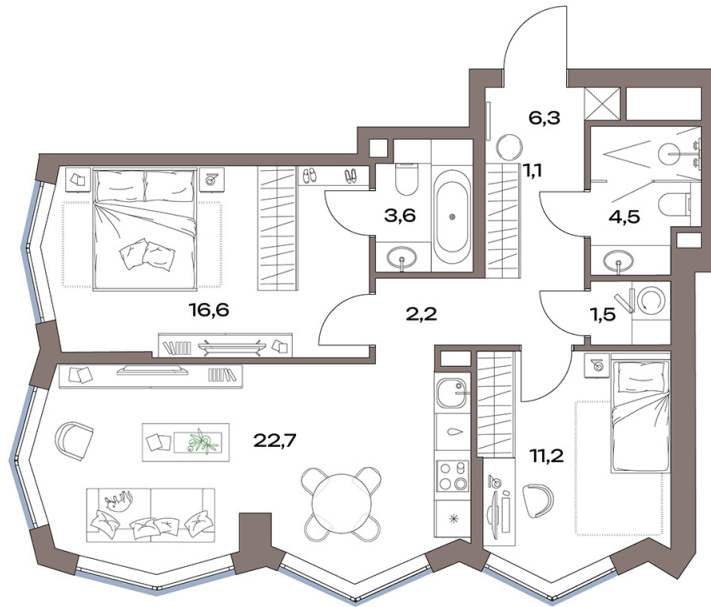

Номер: 14.16.07

Отсканируйте QR-код и
смотрите на сайте
plus.dev

2 комнатная 69.7 м²

~~35 016 805 руб.~~

30 464 620 руб.

В ипотеку от 133 890 руб.

Чистовая отделка

Во двор

Угловая

Мастер-спальня

Проект	Акценты	Корпус	14 корпус
Этаж	16	Секция	1
Сдача	4 кв. 2027		

25.05.2026 10:44 (Мск)

Не является публичной офертой, цена может быть скорректирована.
Информация взята с сайта «plus.dev».

На этаже 16

2 комнатная 69.7 м²

25.05.2026 10:44 (Мск)

Не является публичной офертой, цена может быть скорректирована.
Информация взята с сайта «plus.dev».

На генплане 14 корпус

2 комнатная 69.7 м²

25.05.2026 10:44 (Мск)