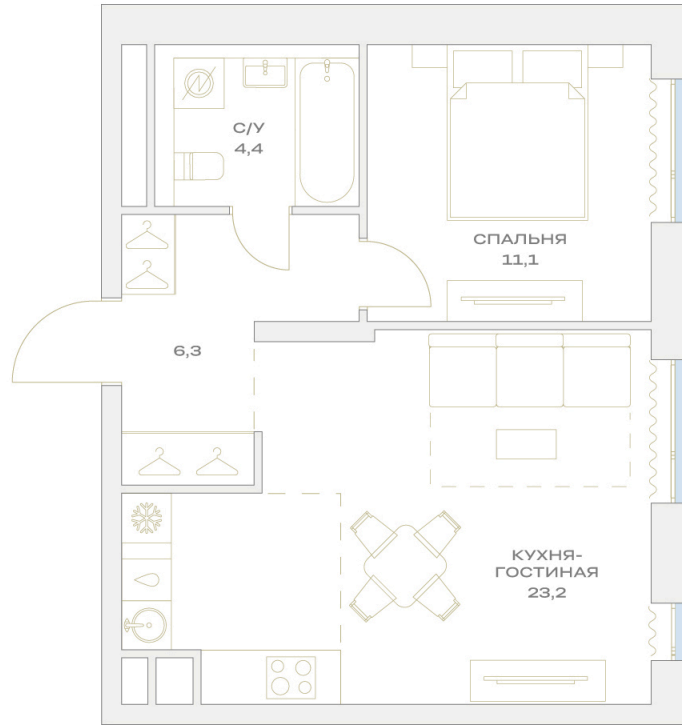

Номер: 21.12.02

Отсканируйте QR-код и
смотрите на сайте
plus.dev

1 комнатная 45 м²

15 560 078 руб.

В ипотеку от 80 225 руб.

Во двор

Проект	Детали	Корпус	21
Этаж	12	Секция	1

07.04.2026 17:27 (Мск)

Не является публичной офертой, цена может быть скорректирована. Информация взята с сайта «plus.dev»

На генплане 21

1 комнатная 45 м²

07.04.2026 17:27 (Мск)

Не является публичной офертой, цена может быть скорректирована. Информация взята с сайта «plus.dev»