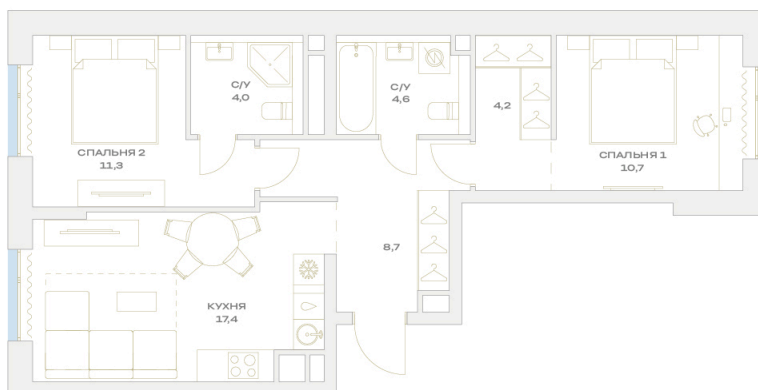

# 2 комнатная 60.9 м<sup>2</sup>

20 732 534 руб.

В ипотеку от 164 172 руб.

Чистовая отделка

Во двор

Мастер-спальня

Европланировка

Гардеробная

# На этаже 4

2 комнатная 60.9 м<sup>2</sup>

МОСКВА ← УЛ. ХАРЛАМПИЕВА → ОБЛАСТЬ

07.07.2026 03:39 (Мск)

Не является публичной офертой, цена может быть скорректирована.  
Информация взята с сайта «plus.dev».

На генплане 12

2 комнатная 60.9 м<sup>2</sup>

07.07.2026 03:39 (Мск)

Не является публичной офертой, цена может быть скорректирована.  
Информация взята с сайта «plus.dev».